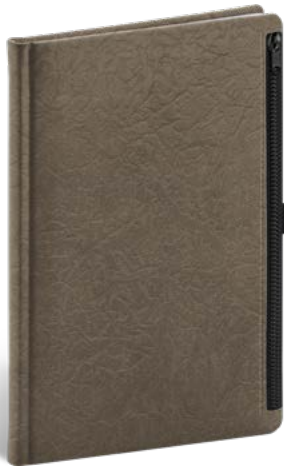

**HARDY
HNĚDÝ**

A-8760

8 595054 287603