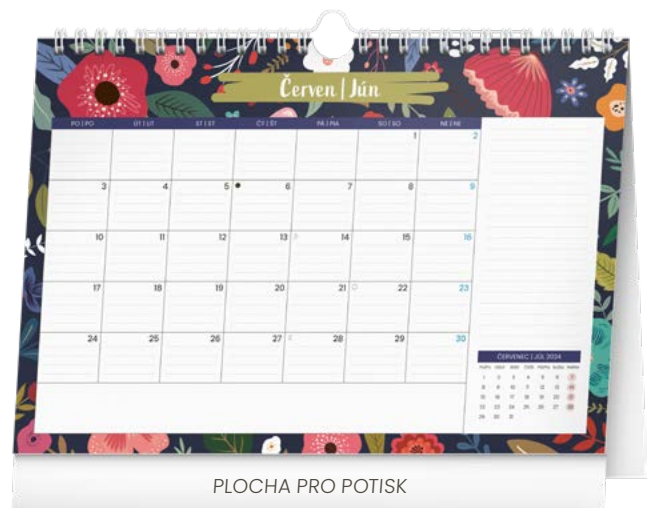

PLOCHA PRO POTISK

MĚSÍČNÍ PLÁNOVACÍ KALENDÁŘ KVĚTY

S HÁČKEM

Rozměr	30 × 21 cm
Papír	100 g/m² ofset
Kalendárium	2jazyčné (CZ, SK) / 15 listů
Vazba/Balení	dvojitá spirála s háčkem / 10 kusů ve fólii
Plocha pro potisk	30 × 2,9 cm

PGS-32755

8 595689 327552

129 Kč