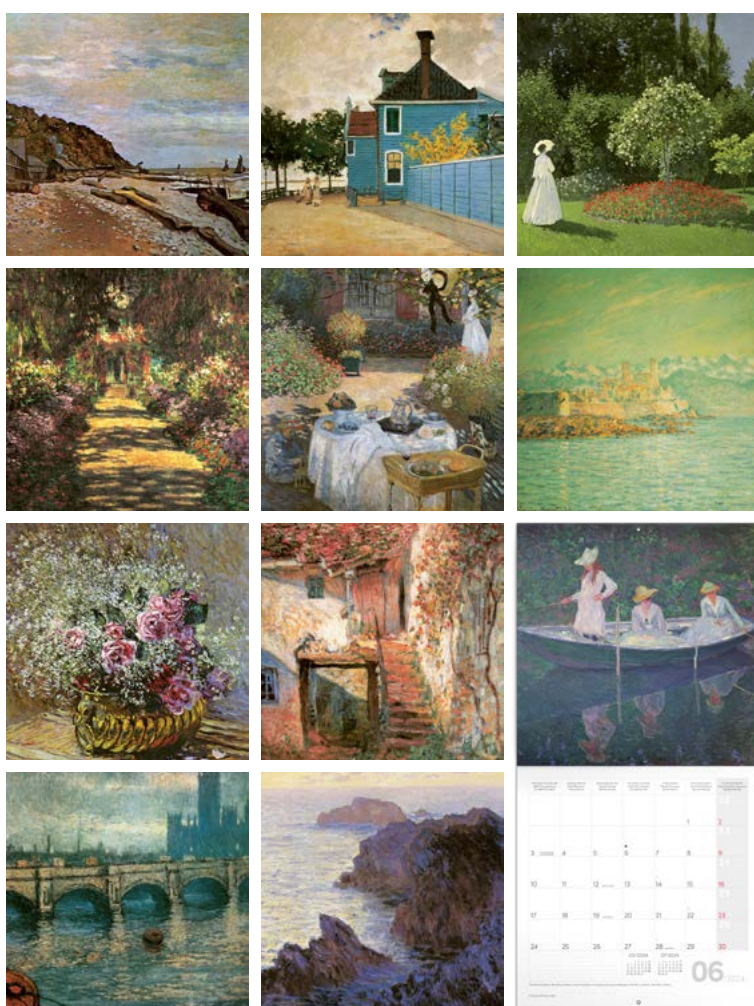

**PGP-32506-Z**  
(EN, DE, ES, FR, IT, NL)

8 595689 325077

**PGP-32506-V**  
(EN, PL, HU, RU, CZ, SK)

8 595689 325060

165 Kč

**VINCENT VAN GOGH**

|             |  |
|-------------|--|
| Rozměr      | 30 × 30 cm / otevřený 30 × 60 cm                                   |
| Papír       | titulka 250 g/m <sup>2</sup> – vnitřní strany 135 g/m <sup>2</sup> |
| Kalendářium | 6jazyčné / 16měsíční kalendář / 14 listů                           |
| Vazba       | šitá VI  |
| Balení      | jednotlivě ve fólii; 50 kusů v krabici                             |