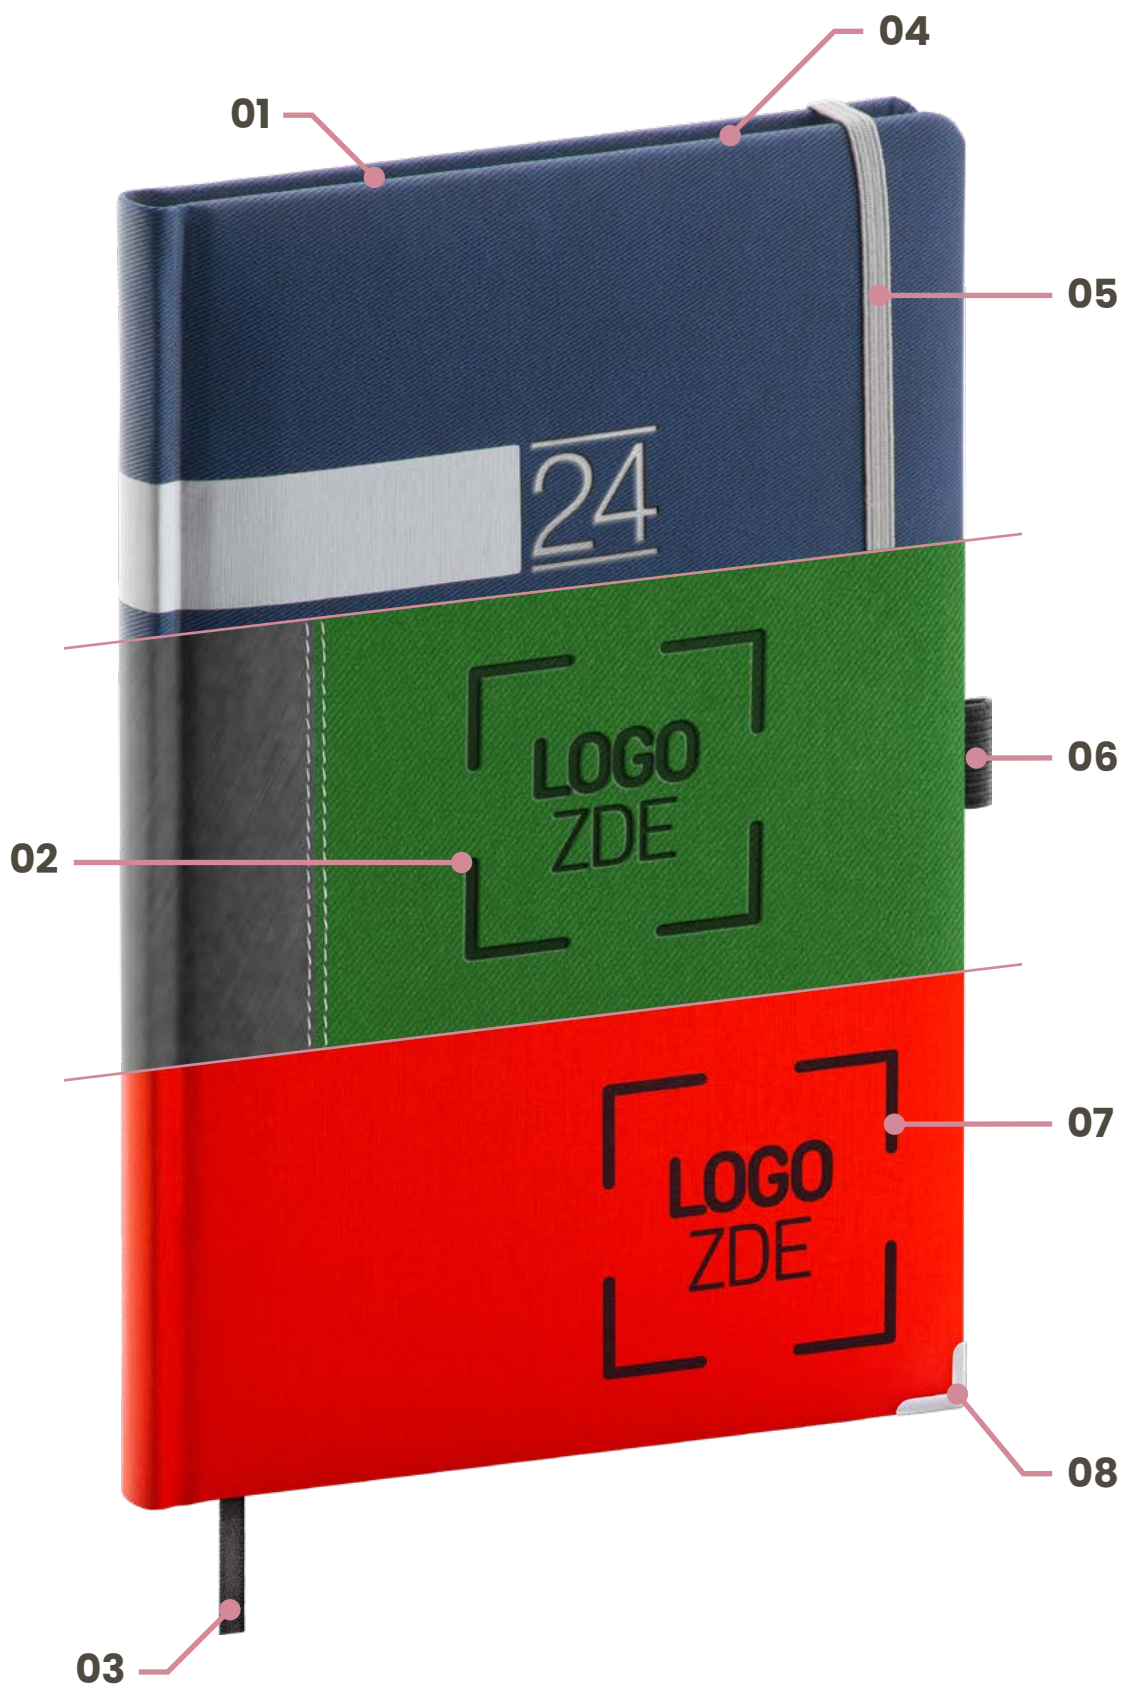

PERSONALIZAČNÍ SLUŽBY

01 REKLAMNÍ PŘEDSÁDKA

02 RAŽBA LOGA NA DESKY

03 REKLAMNÍ ZÁLOŽKA

04 VLEPENÍ REKLAMNÍCH LISTŮ

05 BAREVNÁ GUMIČKA

06 SAMOLEPICÍ POUTKO NA TUŽKU

07 TISK LOGA NA DESKY

08 KOVÁNÍ ROHŮ