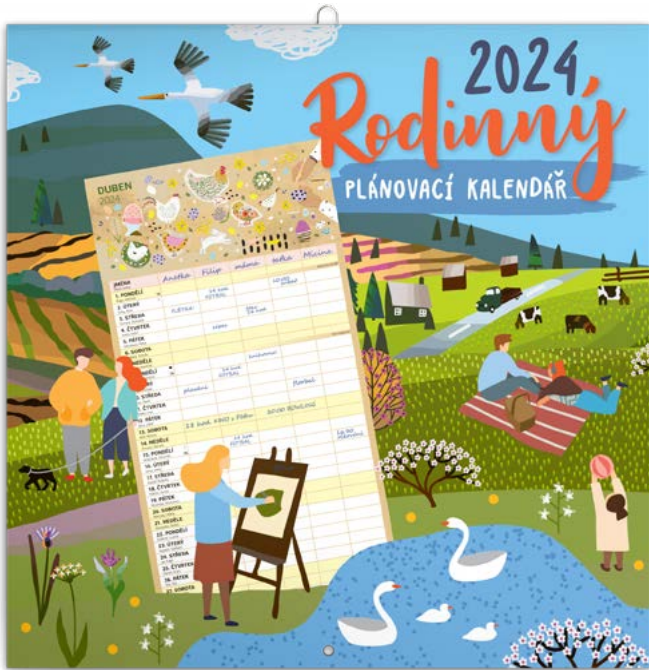

### RODINNÝ PLÁNOVACÍ

|             |  |
|-------------|--|
| Rozměr      | 30 × 30 cm / otevřený 30 × 60 cm   |
| Papír       | titulka 240 g/m <sup>2</sup> – vnitřní strany 120 g/m <sup>2</sup> ofset |
| Kalendářium | české / 14 listů   |
| Vazba       | šitá VI  |
| Balení      | jednotlivě ve fólii; 50 kusů v krabici                                   |