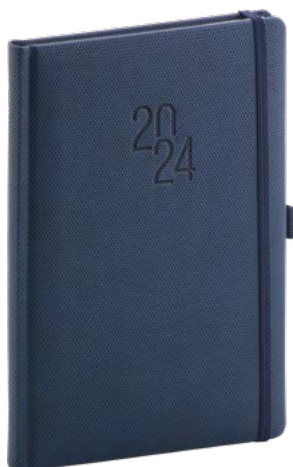

MODRÝ

PGD-TA5DI-4716

8 595689 333850