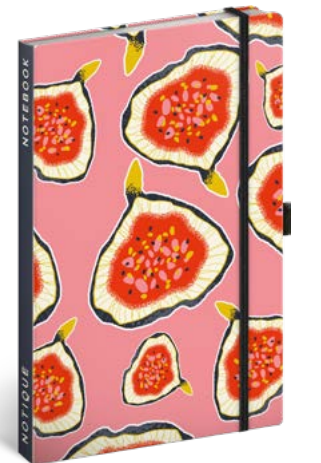

FÍKY

A-31760 13×21 cm linkovaný

8 595689 317607