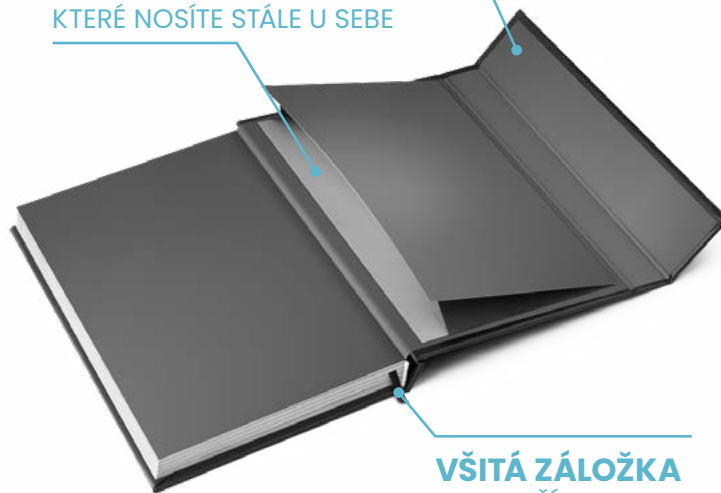

8 595689 326944

**SPECIÁLNÍ  
MAGNETICKÉ ZAVÍRÁNÍ**

**VNITŘNÍ KAPSA**  
PRO VŠECHNY DROBNOSTI,  
KTERÉ NOSÍTE STÁLE U SEBE

**VŠITÁ ZÁLOŽKA**  
PRO LEPŠÍ ORIENTACI  
V NOTESU

**Z** (DE, EN, ES, FR)

**V** (CZ, SK, HU, PL, RU, EN)