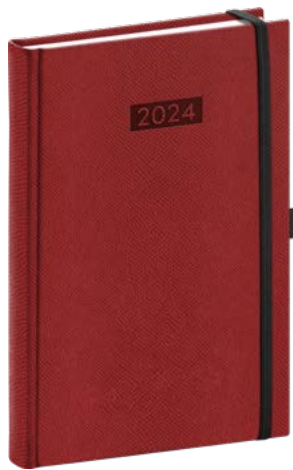

BORDÓ

PGD-DA5DR-4379

8 595689 332853