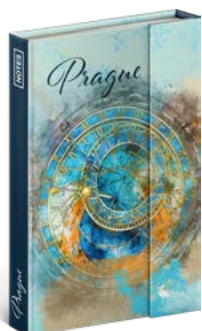

PRAHA ORLOJ

A-8514 11×16 cm linkovaný

8 595054 285142 **139 Kč**