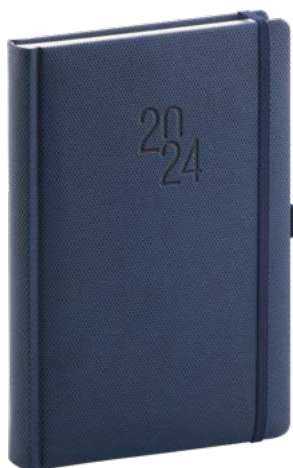

155 Kč

**ČERVENÝ**

PGD-DA5DI-4872

8 595689 333812

**MODRÝ**

PGD-DA5DI-4716

8 595689 333829

**ČERNÝ**