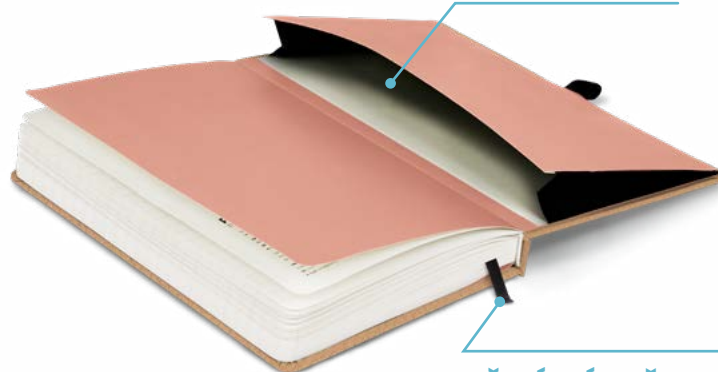

**POUTKO NA TUŽKU,**  
ABYSTE JI MĚLI  
VŽDY PRO RUCE

**VNITŘNÍ KAPSA**  
PRO VŠECHNY DROBNOSTI,  
KTERÉ NOSÍTE STÁLE U SEBE

**VŠITÁ ZÁLOŽKA**  
PRO LEPŠÍ ORIENTACI  
V NOTESU

13 × 21 cm linkovaný