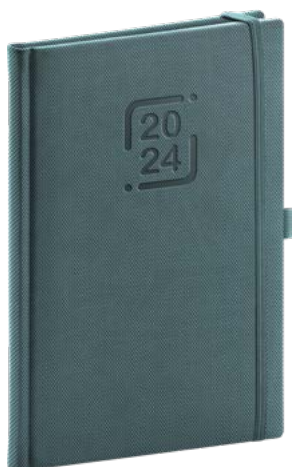

MODROŠEDÝ

PGD-TA5CT-4715

8 595689 332808