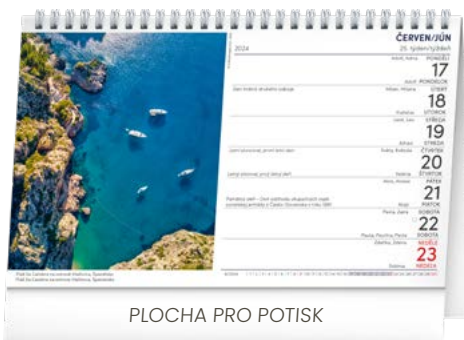

PGS-32623

8 595689 326234

69 Kč

PLOCHA PRO POTISK

PLOCHA PRO POTISK

PLOCHA PRO POTISK

PLOCHA PRO POTISK

**VODA**