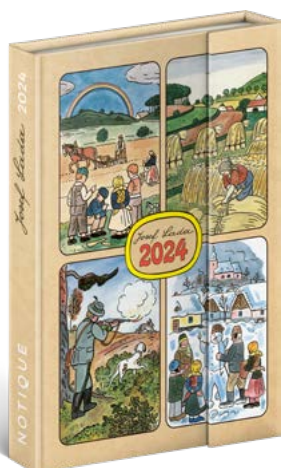

JOSEF LADA

PGD-32739-V

8 595689 327392

EXKLUZIVNÍ

© Josef Lada, 2023