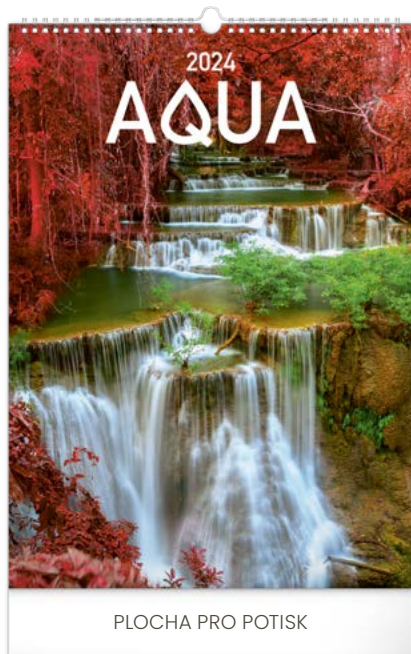

VODA

Rozměr	33 × 46 cm
Papír	150 g/m²
Kalendářium	neutrální / 14 listů
Vazba	dvojitá spirála
Balení	jednotlivě v tašce; 20 ks v krabici
Plocha pro potisk	33 × 6 cm

PGN-32405-L

159 Kč

KYTICE

Rozměr	33 × 46 cm
Papír	150 g/m²
Kalendářium	neutrální / 14 listů
Vazba	dvojitá spirála
Balení	jednotlivě v tašce; 20 ks v krabici
Plocha pro potisk	33 × 6 cm

PGN-32406-L

199 Kč