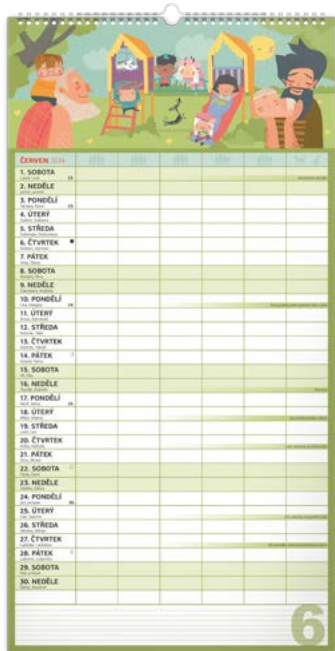

RODINNÝ PLÁNOVACÍ XXL

Rozměr	33 × 64 cm
Papír	120 g/m² ofset
Kalendárium	české / 14 listů
Vazba	dvojitá spirála
Balení	jednotlivě v sáčku; 10 kusů v krabici

PGN-32496

8 595689 324964

219 Kč