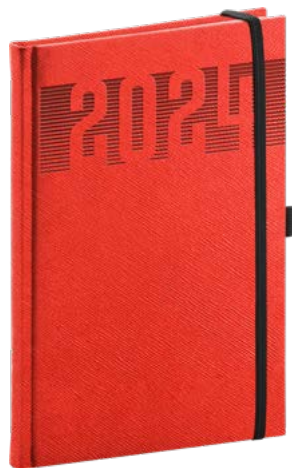

ČERVENÝ

PGD-TA5SL-4668

8 595689 333768