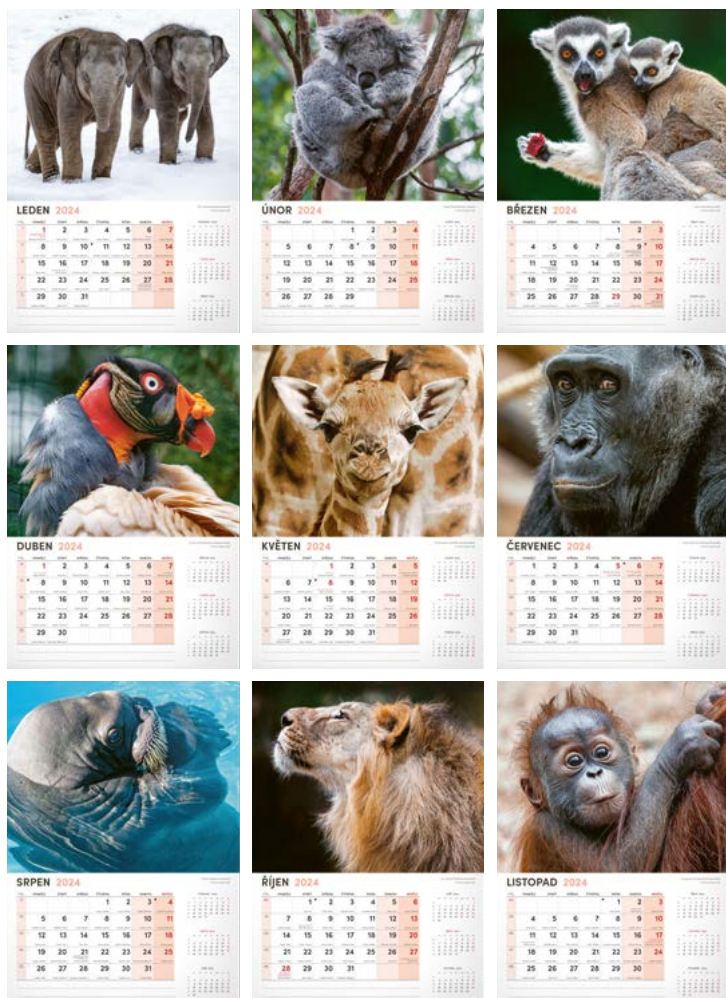

## HRADY A ZÁMKY

|                   |                                     |
|-------------------|-------------------------------------|
| Rozměr            | 33 × 46 cm                          |
| Papír             | 150 g/m <sup>2</sup>                |
| Kalendářium       | české / 14 listů                    |
| Vazba             | dvojitá spirála                     |
| Balení            | jednotlivě v tašce; 20 ks v krabici |
| Plocha pro potisk | 33 × 6 cm                           |

## ZA ZVÍŘATY DO ZOO MIROSLAV BOBEK

|                   |                                     |
|-------------------|-------------------------------------|
| Rozměr            | 33 × 46 cm                          |
| Papír             | 150 g/m <sup>2</sup>                |
| Kalendářium       | české / 14 listů                    |
| Vazba             | dvojitá spirála                     |
| Balení            | jednotlivě v tašce; 20 ks v krabici |
| Plocha pro potisk | 33 × 6 cm                           |