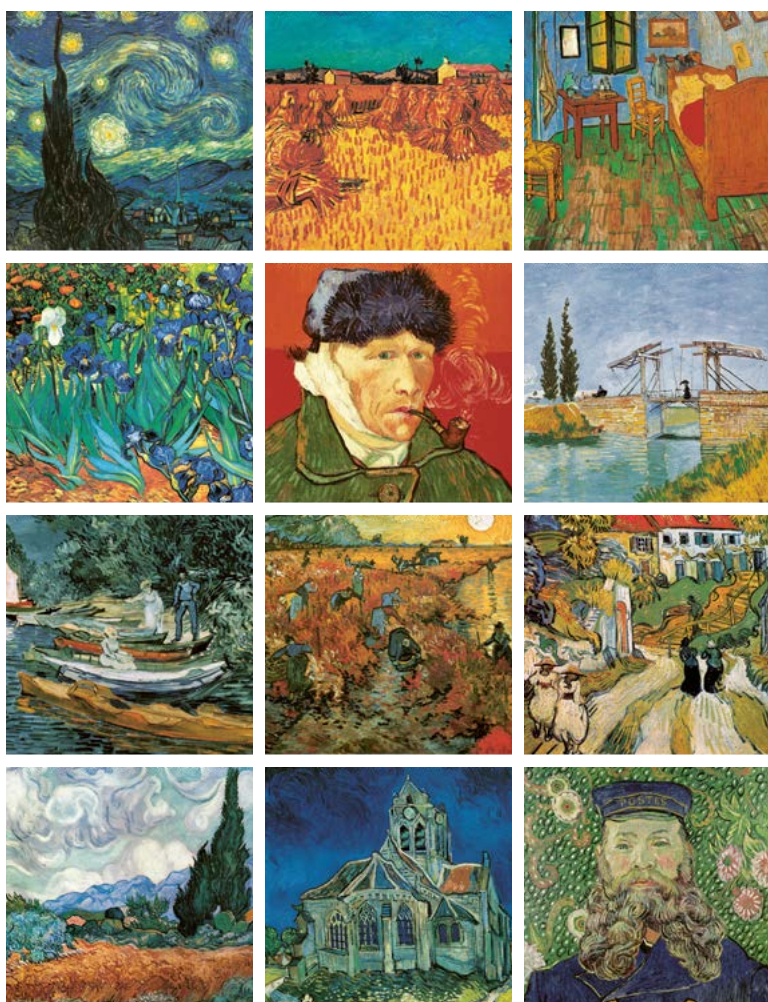

VINCENT VAN GOGH

Rozměr	30 × 34 cm
Papír	135 g/m²
Kalendářium	neutrální / 14 listů
Vazba	dvojitá spirála
Balení	jednotlivě v tašce; 20 ks v krabici
Plocha pro potisk	30 × 6 cm

PGN-32459-L

149 Kč

NOVINKA