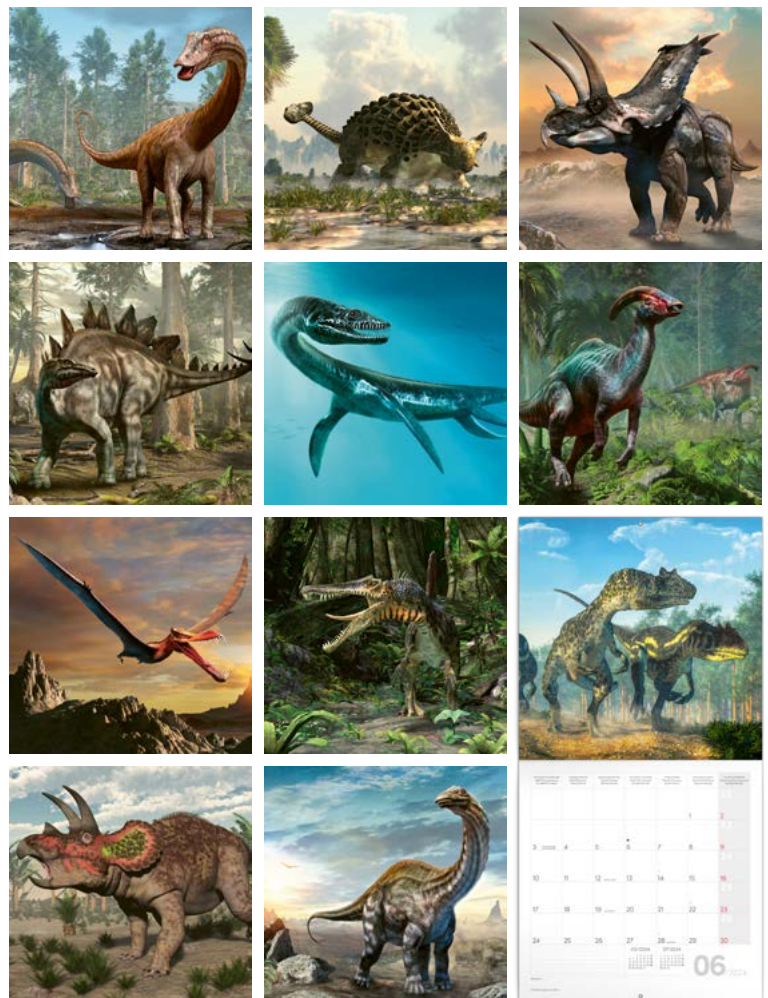

DIVOKÁ AFRIKA

Rozměr	30 × 30 cm / otevřený 30 × 60 cm
Papír	titulka 250 g/m² – vnitřní strany 135 g/m²
Kalendářium	6jazyčné / 16měsíční kalendář / 14 listů
Vazba	šitá VI
Balení	jednotlivě ve fólii; 50 kusů v krabici

PGP-32548-Z

(EN, DE, ES, FR, IT, NL)

8 595689 325497

PGP-32548-V

(EN, PL, HU, RU, CZ, SK)

8 595689 325480

165 Kč

DINOSAURŮ

Rozměr	30 × 30 cm / otevřený 30 × 60 cm
Papír	titulka 250 g/m² – vnitřní strany 135 g/m²
Kalendářium	6jazyčné / 16měsíční kalendář / 14 listů
Vazba	šitá VI
Balení	jednotlivě ve fólii; 50 kusů v krabici

PGP-32524-Z

(EN, DE, ES, FR, IT, NL)

8 595689 325251

PGP-32524-V

(EN, PL, HU, RU, CZ, SK)

8 595689 325244

165 Kč