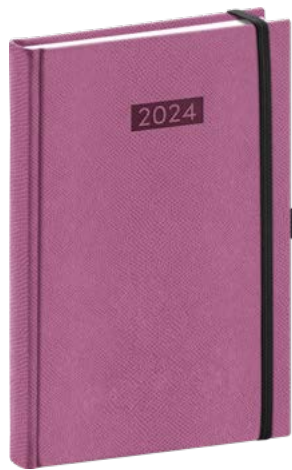

**139 Kč**

**BORDÓ**

PGD-DA5DR-4379

8 595689 332853

**RŮŽOVÝ**

PGD-DA5DR-4076

8 595689 332860

**ŠEDÝ**