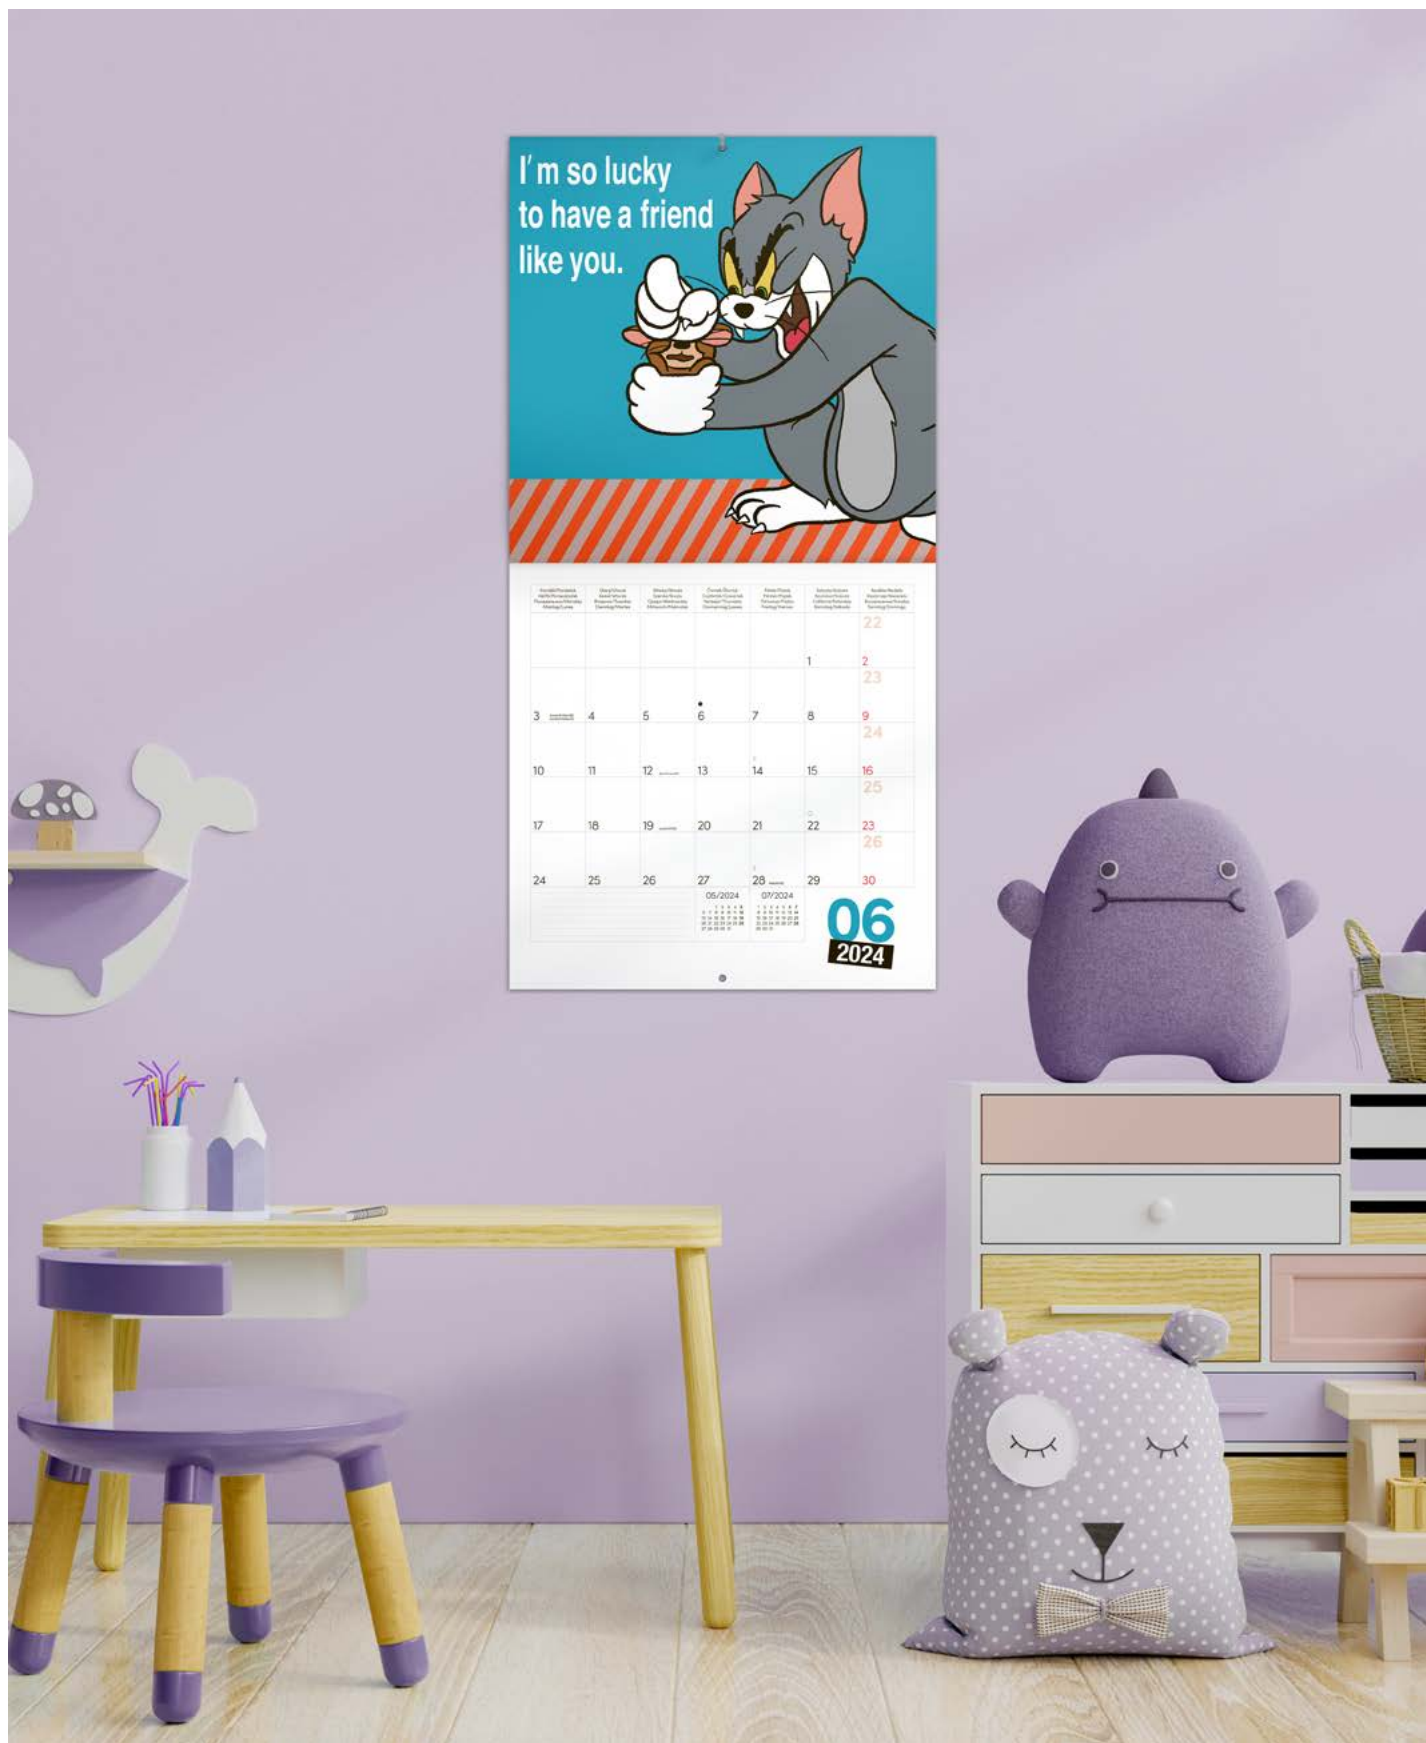

## RODINNÉ KALENDÁŘE

Rodinné kalendáře jsou nejlepší cestou, jak rozvíjet fantazii a tvořivost dětí. Podporují jejich rozhled, hravost a učí je plánovat a organizovat dětský svět. Až začne venku pršet nebo přijde protivná zima, nastane správná chvíle pro naše kalendáře aktivit, které jsou doplněné o samolepky či tetování. Objevte svět plný fantazie s našimi hravými kalendáři.