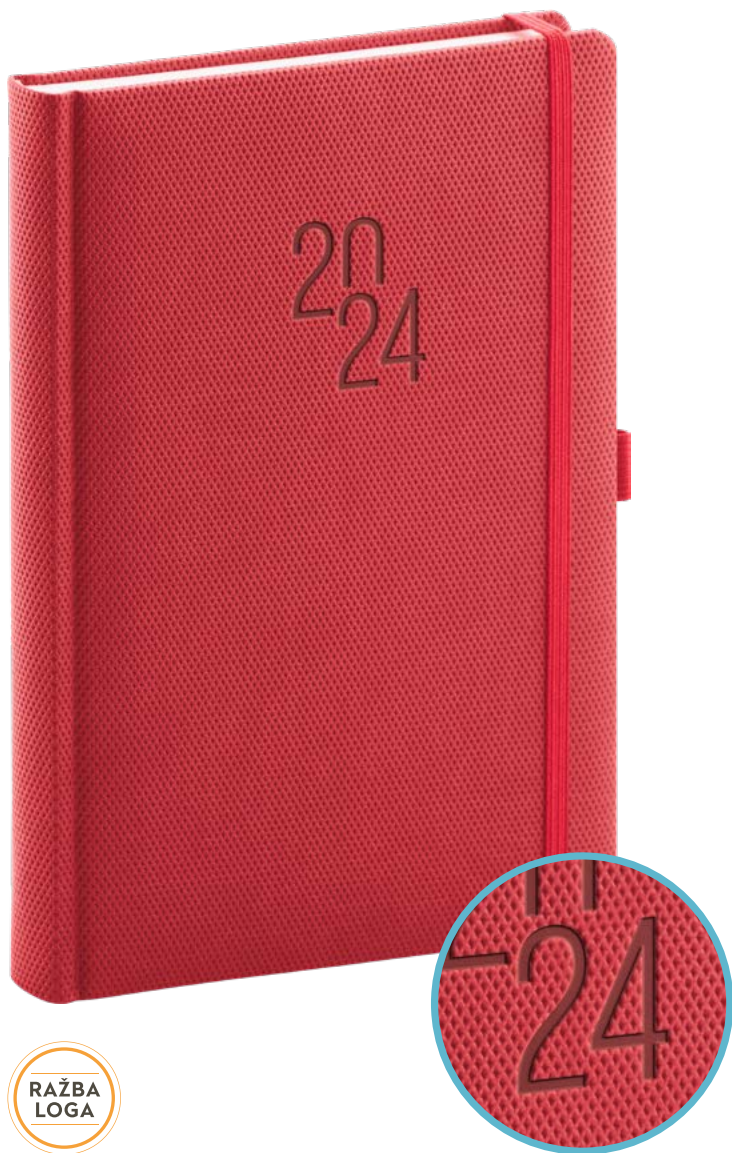

## DIAMANTE

Povrch s jemnou strukturou připomínající výbrus diamantu je vhodný pro všechny typy ražeb. Diář má zakulacené rohy, poutko na tužku a elastickou gumičku, sloužící k pevnému uzavření.