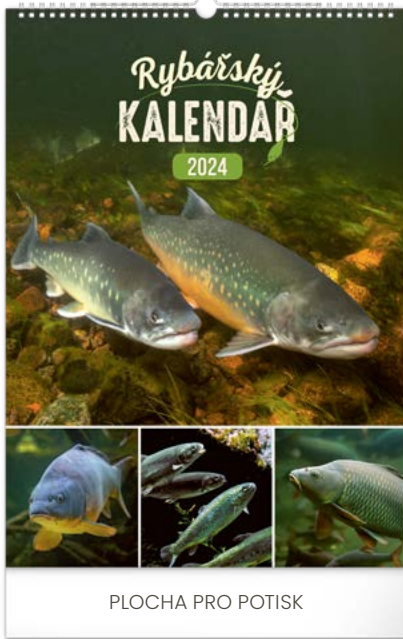

PGN-32422-SK-L

8 595689 324223

179 Kč