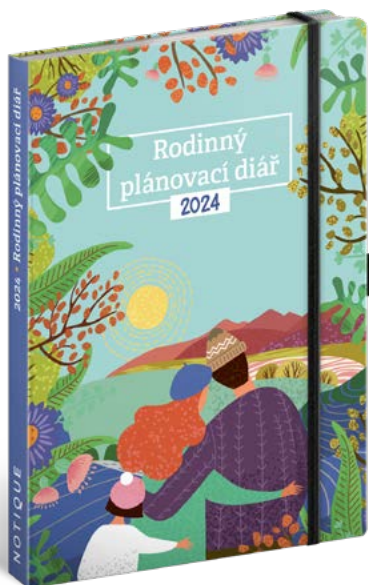

RODINNÝ DIÁŘ

Rozměr	15 × 21 cm
Rozsah	166 stran
Papír	80 g/m² ofset
Kalendářium	2jazyčné (CZ, SK) – týdenní
Vazba	tuhá knižní s uzavíráním na gumičku + poutko na tužku
Balení	5 kusů ve fólii

PGD-32745

8 595689 327453

169 Kč