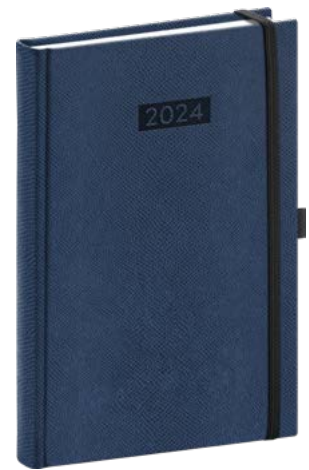

TMAVĚ MODRÝ

PGD-DA5DR-4226

8 595689 332884