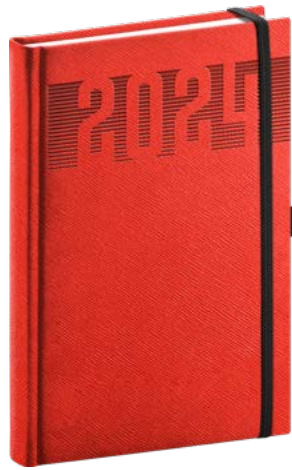

ČERVENÝ

PGD-DA5SL-4668

8 595689 333737