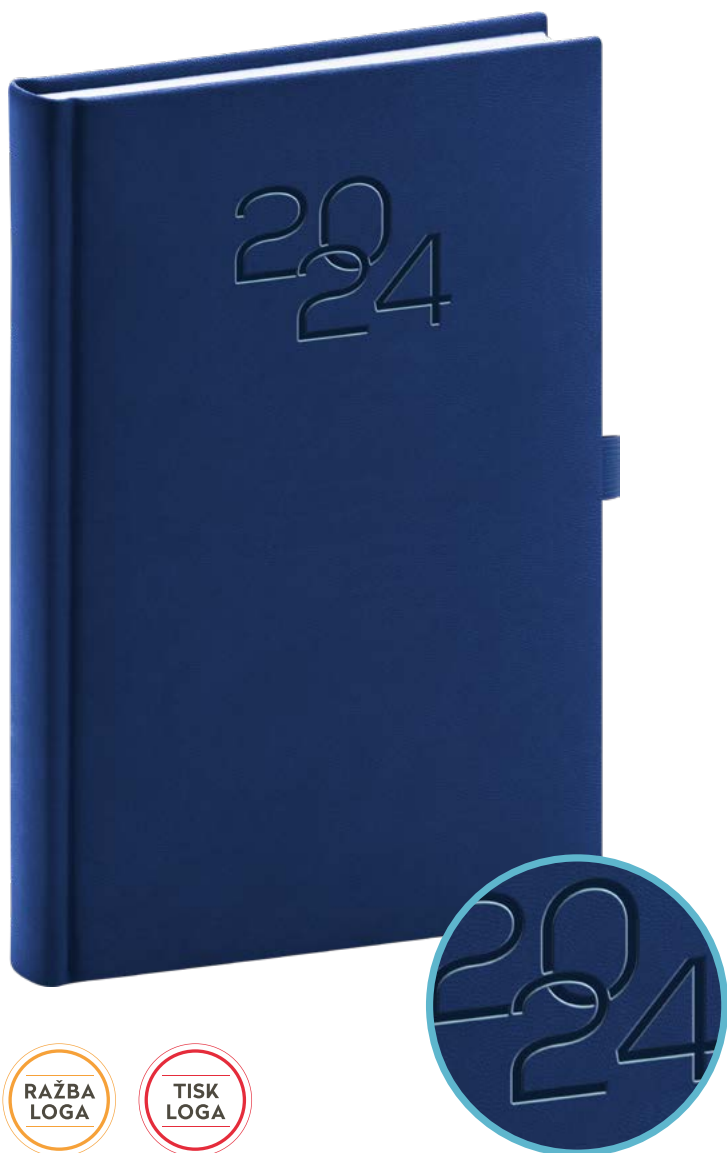

# VIVELLA CLASSIC

Povrch imitující kůži, na který lze snadno razit i firemní loga s jemnou strukturou. V kolekci jsme vsadili na klasické barvy s dominantní ražbou letopočtu.