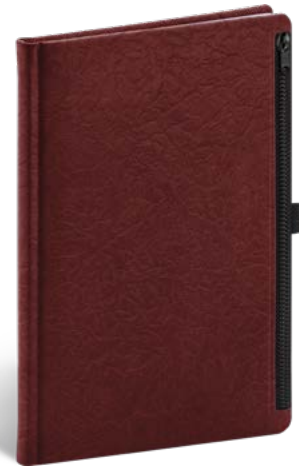

199 Kč

**NOTESY SAMET**  
S PŘÍJEMNÝM SAMETOVÝM  
POVRCHEM DOPLNĚNÝM RAŽBOU

**HARDY  
HNĚDÝ**

A-8760

8 595054 287603

**HARDY  
MODRÝ**

A-8761

8 595054 287610