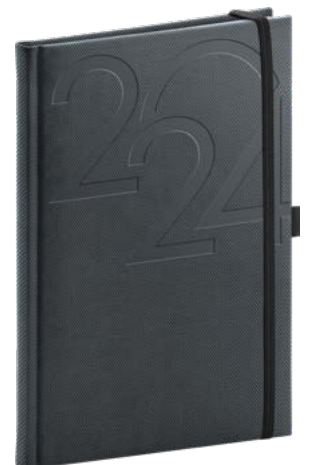

ANTRACITOVÝ

PGD-TA5AJ-4798

8 595689 333614