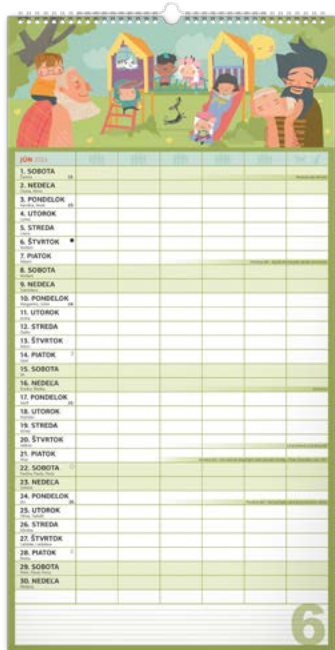

RODINNÝ PLÁNOVACÍ XXL

Rozměr	33 × 64 cm
Papír	120 g/m² ofset
Kalendárium	slovenské / 14 listů
Vazba	dvojitá spirála
Balení	jednotlivě v sáčku; 10 kusů v krabici

PGN-32497-SK

8 595689 324971

219 Kč