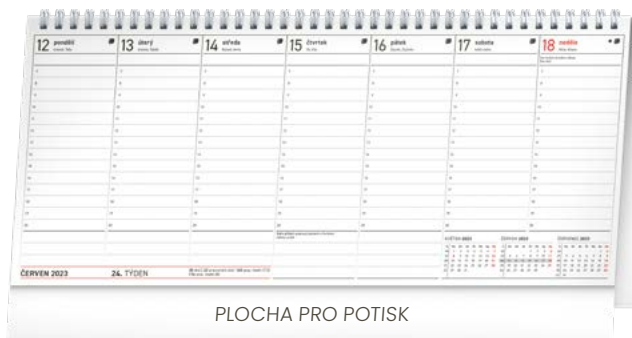

PLOCHA PRO POTISK

PLOCHA PRO POTISK