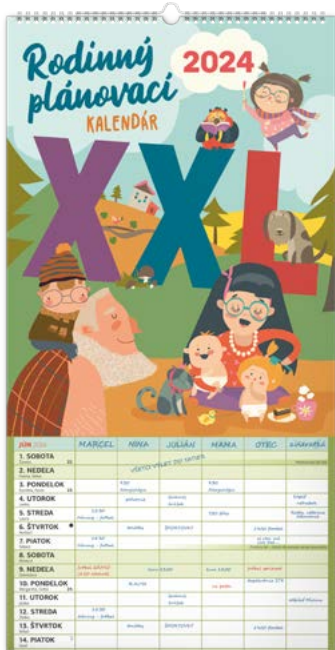

RODINNÝ PLÁNOVACÍ XXL

Rozměr	33 × 64 cm
Papír	120 g/m² ofset
Kalendárium	slovenské / 14 listů
Vazba	dvojitá spirála
Balení	jednotlivě v sáčku; 10 kusů v krabici

PGN-32497-SK

8 595689 324971

219 Kč