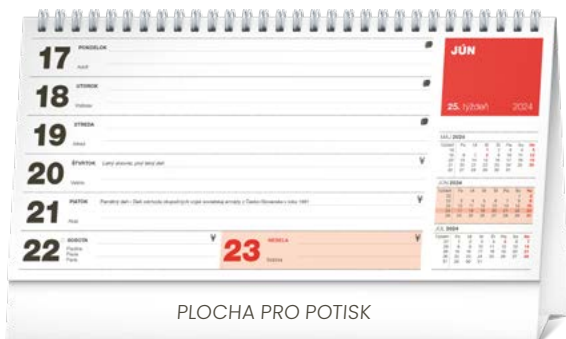

PLOCHA PRO POTISK

PLOCHA PRO POTISK

PLÁNOVACÍ RIADKOVÝ

Rozměr	25 × 12,5 cm
Papír	80 g/m² ofset
Kalendárium	slovenské – týdenní / 29 listů (oboustranný tisk)
Vazba/Balení	dvojitá spirála / 10 kusů ve fólii
Plocha pro potisk	25 × 2,9 cm

PGS-32634-SK

8 595689 326340

49 Kč