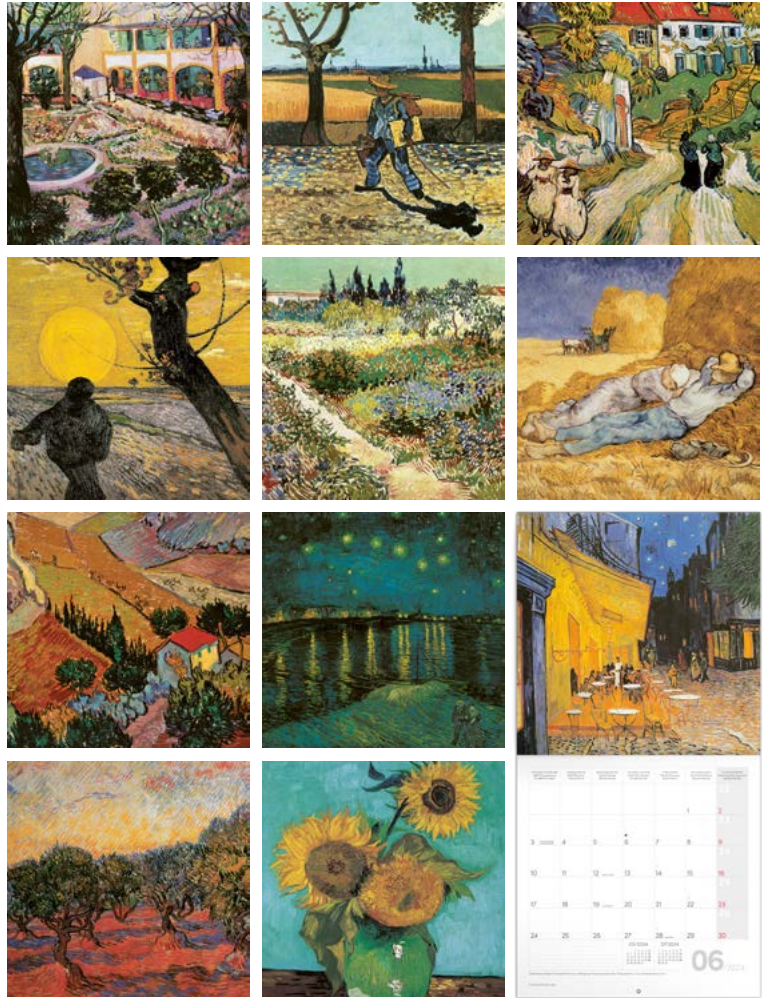

ALFONS MUCHA

Rozměr	30 × 30 cm / otevřený 30 × 60 cm
Papír	titulka 250 g/m² – vnitřní strany 135 g/m²
Kalendářium	6jazyčné / 16měsíční kalendář / 14 listů
Vazba	šitá VI
Balení	jednotlivě ve fólii; 50 kusů v krabici

PGP-32510-Z
(EN, DE, ES, FR, IT, NL)

8 595689 325114

PGP-32510-V
(EN, PL, HU, RU, CZ, SK)

8 595689 325107

165 Kč