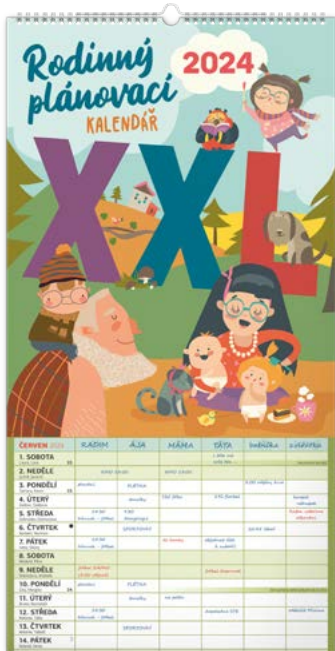

PGN-32495-L  
  
 8 595689 324957

195 Kč

**NOVINKA**

**EXKLUZIVNÍ**

© Zdeněk Miler

Uvedené ceny neobsahují DPH.

**RODINNÝ PLÁNOVACÍ XXL**

|             |                                       |
|-------------|---------------------------------------|
| Rozměr      | 33 × 64 cm                            |
| Papír       | 120 g/m <sup>2</sup> ofset            |
| Kalendárium | české / 14 listů                      |
| Vazba       | dvojitá spirála                       |
| Balení      | jednotlivě v sáčku; 10 kusů v krabici |