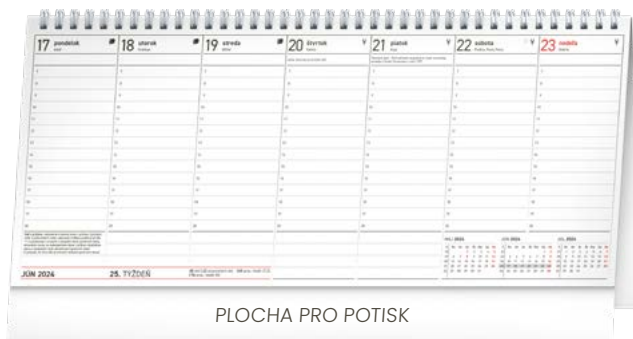

PGS-32634-SK

8 595689 326340

49 Kč

PLOCHA PRO POTISK

PLOCHA PRO POTISK