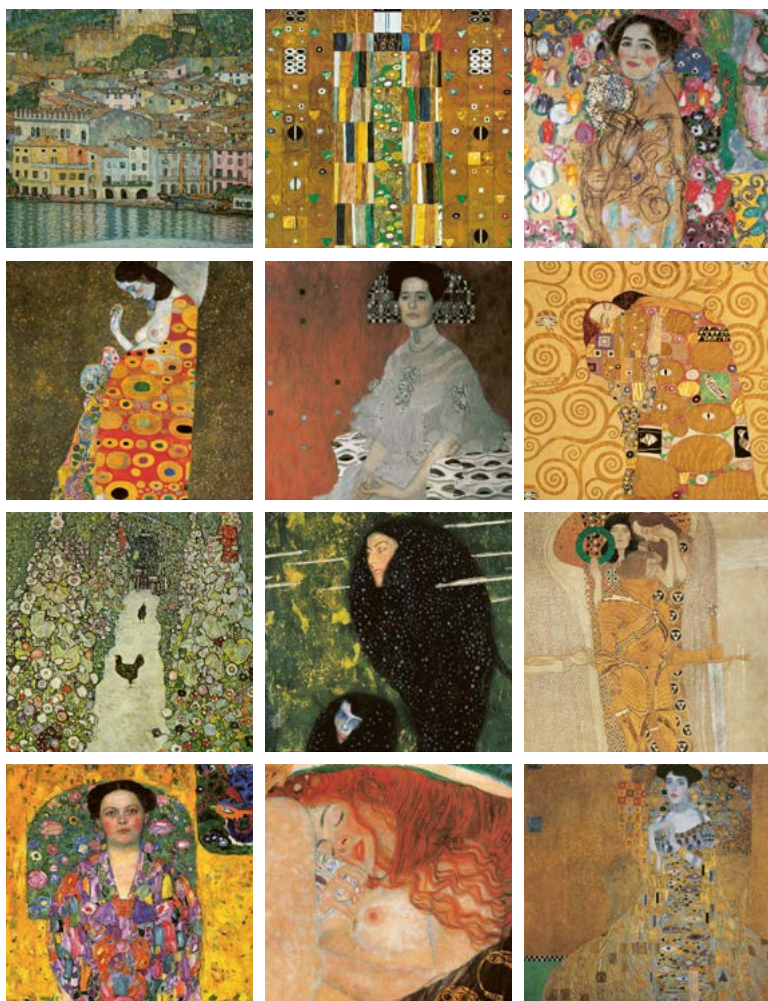

GUSTAV KLIMT

Rozměr	30 × 34 cm
Papír	135 g/m²
Kalendářium	neutrální / 14 listů
Vazba	dvojitá spirála
Balení	jednotlivě v tašce; 20 ks v krabici
Plocha pro potisk	30 × 6 cm

PGN-32458-L

149 Kč

NOVINKA