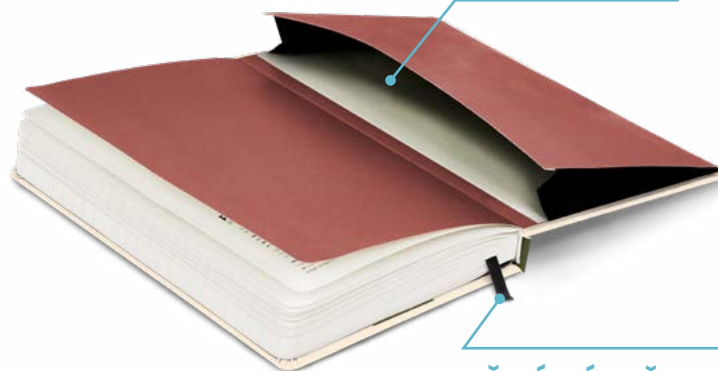

**POUTKO NA TUŽKU,**  
ABYSTE JI MĚLI  
VŽDY PRO RUCE

**VNITŘNÍ KAPSA**  
PRO VŠECHNY DROBNOSTI,  
KTERÉ NOSÍTE STÁLE U SEBE

**VŠITÁ ZÁLOŽKA**  
PRO LEPŠÍ ORIENTACI  
V NOTESU

13 × 21 cm linkovaný

13 × 21 cm nelinkovaný