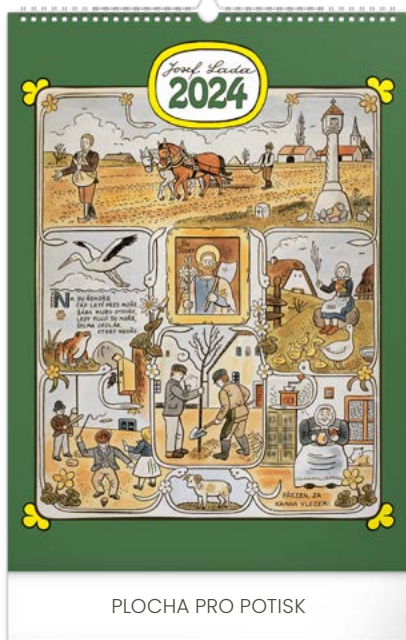

JOSEF LADA

Rozměr	48 × 56 cm
Papír	170 g/m²
Kalendářium	neutrální / 14 listů
Vazba	dvojitá spirála
Balení	jednotlivě v tašce; 10 ks v krabici
Plocha pro potisk	48 × 6 cm

PGN-32465-L

8 595689 324650

399 Kč

EXKLUZIVNÍ

© Josef Lada, 2023

PLOCHA PRO POTISK