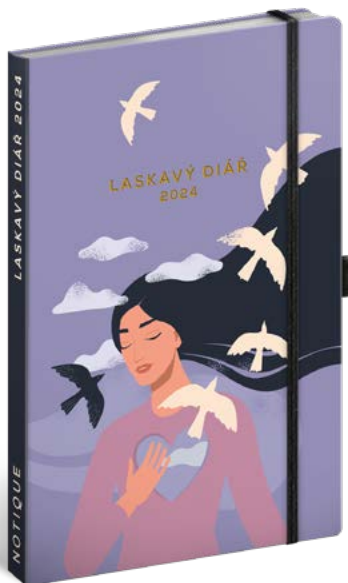

## LASKAVÝ DIÁŘ

|             |  |
|-------------|--|
| Rozměr      | 13 × 21 cm   |
| Rozsah      | 192 stran  |
| Papír       | 115 g/m <sup>2</sup> krémový munken                      |
| Kalendárium | české – týdenní  |
| Vazba       | tuhá knižní s uzavíráním na gumičku<br>+ poutko na tužku |
| Balení      | 5 kusů ve fólii  |