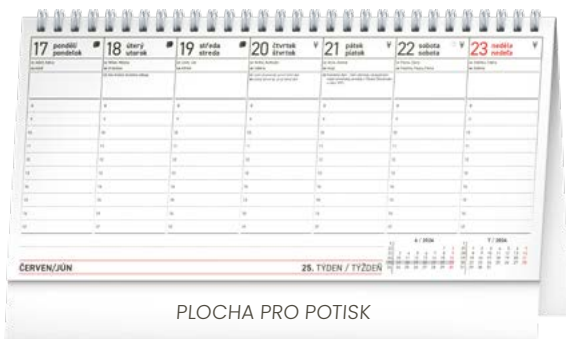

PLOCHA PRO POTISK

PLOCHA PRO POTISK

PLÁNOVACÍ

Rozměr	25 × 12,5 cm
Papír	80 g/m²
Kalendářium	2jazyčné (CZ, SK) – týdenní / 30 listů (oboustranný tisk)
Vazba/Balení	dvojitá spirála / 10 kusů ve fólii
Plocha pro potisk	25 × 2,9 cm

PGS-32631

8 595689 326319

52 Kč

ČESKO-SLOVENSKÁ KOLEKCE

Pro dvojjazyčnou edici jsme vybrali oblíbená témata. V každém kalendáři naleznete česká i slovenská jména, svátky a významné dny, přehledy či popisky. S dostatečným prostorem pro poznámky vám neuteče žádná důležitá událost. Plánujte, zapisujte a těšte se přitom fotkami zvířat, květinových dekorací nebo krajiny.