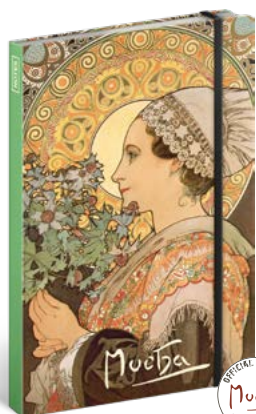

BODLÁK
ALFONS MUCHA

A-4362 13×21 cm linkovaný

8 595054 243623 **165 Kč**