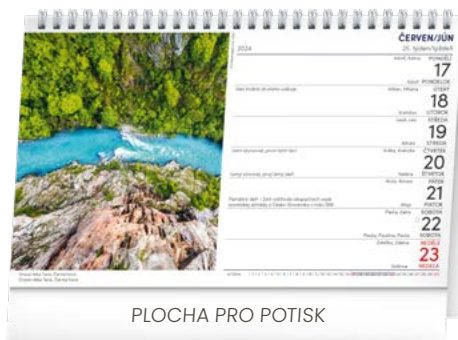

PGS-32623

8 595689 326234

69 Kč

PLOCHA PRO POTISK

PLOCHA PRO POTISK

PLOCHA PRO POTISK

PLOCHA PRO POTISK

**VODA**