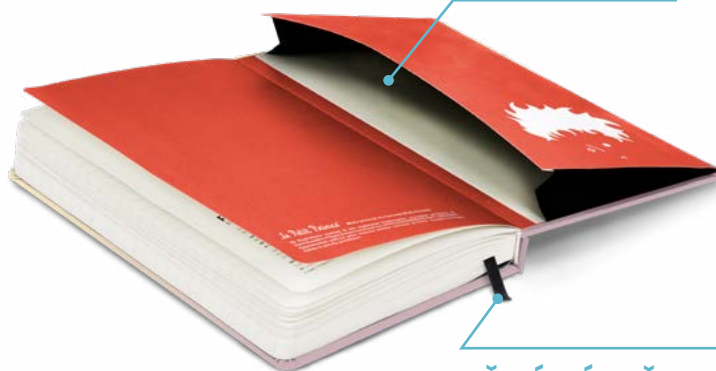

**PEVNÁ VAZBA**  
**SE ZAOKLENÝMI ROHY**  
PROFESIONÁLNÍ POVRCHOVÁ  
ÚPRAVA CELÉHO NOTESU

**VNITŘNÍ KAPSA**  
PRO VŠECHNY DROBNOSTI,  
KTERÉ NOSÍTE STÁLE U SEBE

**VŠITÁ ZÁLOŽKA**  
PRO LEPŠÍ ORIENTACI  
V NOTESU