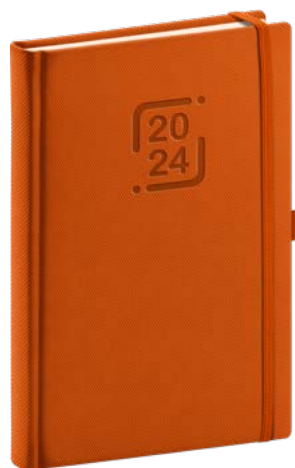

**139 Kč**

**FIALOVÝ**

PGD-DA5CT-4083

8 595689 332761

**MODROŠEDÝ**

PGD-DA5CT-4715

8 595689 332778

**ORANŽOVÝ**