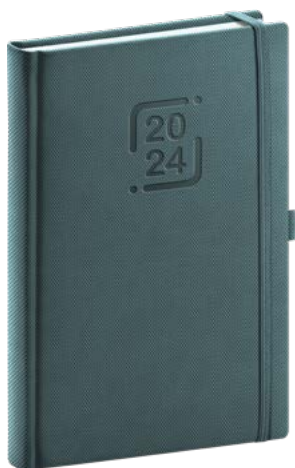

**139 Kč**

**FIALOVÝ**

PGD-DA5CT-4083

8 595689 332761

**MODROŠEDÝ**

PGD-DA5CT-4715

8 595689 332778

**ORANŽOVÝ**