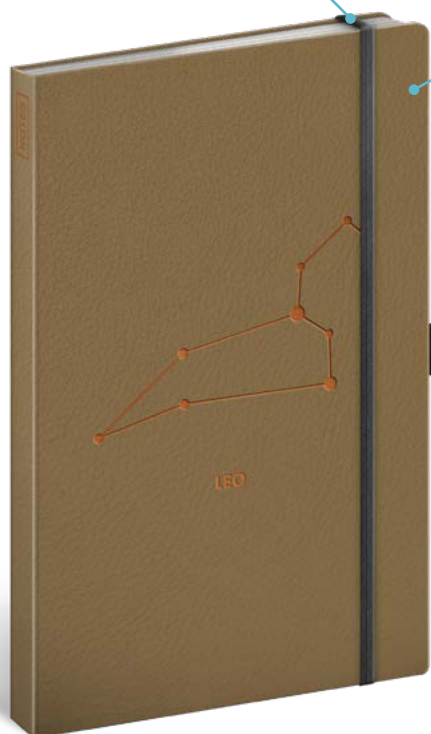

**POUTKO NA TUŽKU,**  
ABYSTE JI MĚLI  
VŽDY PRO RUCE

**VNITŘNÍ KAPSA**  
PRO VŠECHNY DROBNOSTI,  
KTERÉ NOSÍTE STÁLE U SEBE

**VŠITÁ ZÁLOŽKA**  
PRO LEPŠÍ ORIENTACI  
V NOTESU

13 × 21 cm linkovaný