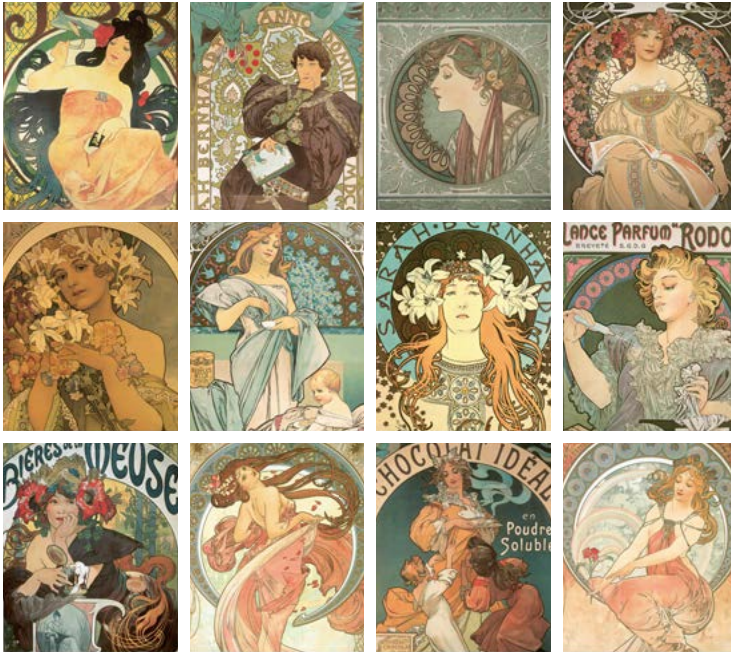

ALFONS MUCHA

Rozměr	12 × 48 cm
Papír	150 g/m²
Kalendárium	2jazyčné (CZ, SK) / 14 listů
Vazba	dvojitá spirála
Balení	jednotlivě ve fólii; 20 ks v krabici
Plocha pro potisk	12 × 6 cm

PGN-32462-L

139 Kč