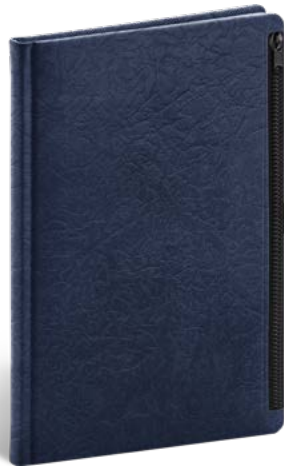

199 Kč

**NOTESY SAMET**  
S PŘÍJEMNÝM SAMETOVÝM  
POVRCHEM DOPLNĚNÝM RAŽBOU

**HARDY  
HNĚDÝ**

A-8760

8 595054 287603

**HARDY  
MODRÝ**

A-8761

8 595054 287610