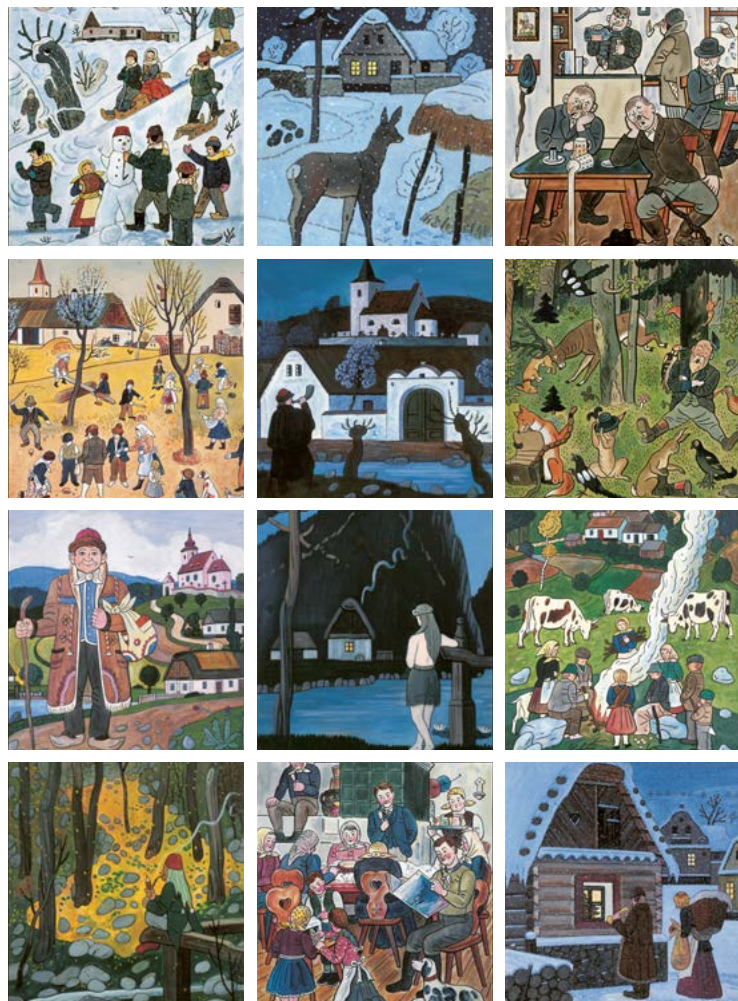

JOSEF LADA

Rozměr	48 × 56 cm
Papír	170 g/m²
Kalendářium	neutrální / 14 listů
Vazba	dvojitá spirála
Balení	jednotlivě v tašce; 10 ks v krabici
Plocha pro potisk	48 × 6 cm

PGN-32465-L

8 595689 324650

399 Kč

EXKLUZIVNÍ

© Josef Lada, 2023

PLOCHA PRO POTISK