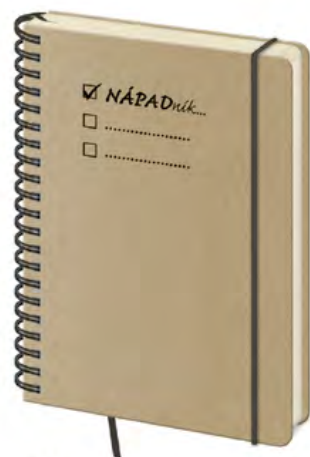

TWIN

Zápisníky s vazbou Twin wire se vrací. Oblíbená kroužková vazba umožňuje přehnutí celého bloku a tím snadnější zápis poznámek. Potištěné kartonové desky společně s vnitřními listy v barvě chamois dodají celému bloku elegantní vzhled. Jde o pracovní zápisník, který podpoří Vaše nadšení a kreativitu.

2 NÁPADNÍK

KÓD	EAN	CENA	BARVA
BW424-1	8 595230 702838	139 Kč	
BW424-2	8 595230 702845	139 Kč	

14,5 x 20,5 CM • LINKOVANÝ ZÁPISNÍK • 192 STRAN

14,5 x 20,5

KÓD	EAN	CENA	BARVA
BW425-1	8 595230 702852	139 Kč	
BW425-2	8 595230 702869	139 Kč	

14,5 x 20,5 CM • TEČKOVANÝ ZÁPISNÍK • 192 STRAN

14,5 x 20,5

PAPÍR BLOKU CHAMOIS
DOPORUČUJEME RAŽBU S FÓLIÍ/POTISK