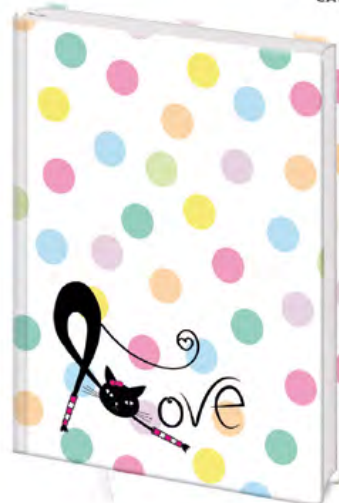

VARIO

Oblíbené originální designové diáře vynikají deskami, které jsou upraveny speciální laminací s hedvábným efektem, díky které jsou velmi příjemné na dotek. Doporučujeme tamponový tisk.

CAT

KÓD	EAN	CENA	BARVA
BV474-1	8 591577 071743	79 Kč	
BV474-2	8 591577 071750	79 Kč	
BV474-3	8 591577 071767	79 Kč	
BV474-4	8 591577 071774	79 Kč	

14,5 x 20,5 CM • LINKOVANÝ ZÁPISNÍK • 192 STRAN

KÓD	EAN	CENA	BARVA
BV475-1	8 591577 071781	79 Kč	
BV475-2	8 591577 071798	79 Kč	
BV475-3	8 591577 071811	79 Kč	
BV475-4	8 591577 071828	79 Kč	

14,5 x 20,5 CM • TEČKOVANÝ ZÁPISNÍK • 192 STRAN