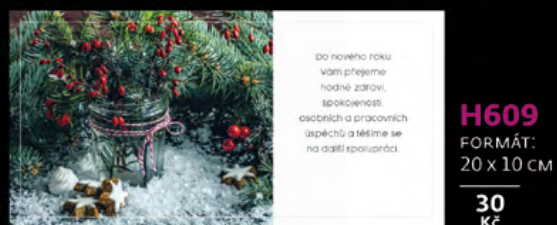

12,5 x 18 CM • ČISTÝ PAMÁTNÍK • 120 STRAN

U.365

NOVOROČENKY
TRADIČNÍ PŘÁNÍ PRO VAŠE ZÁKAZNÍKY,
ZAMĚSTNANCE A PŘÁTELE.

MŮŽEME DODAT TAKÉ S FIREMNÍM POTISKEM OD 50 KS

POUZE NA OBJEDNÁVKU OD 50 KS

365

STOJANY

PULTOVÉ STOJANY DODÁVÁME
V SETU **10 + 2 KS** ZÁPISNÍKŮ
ZDARMA