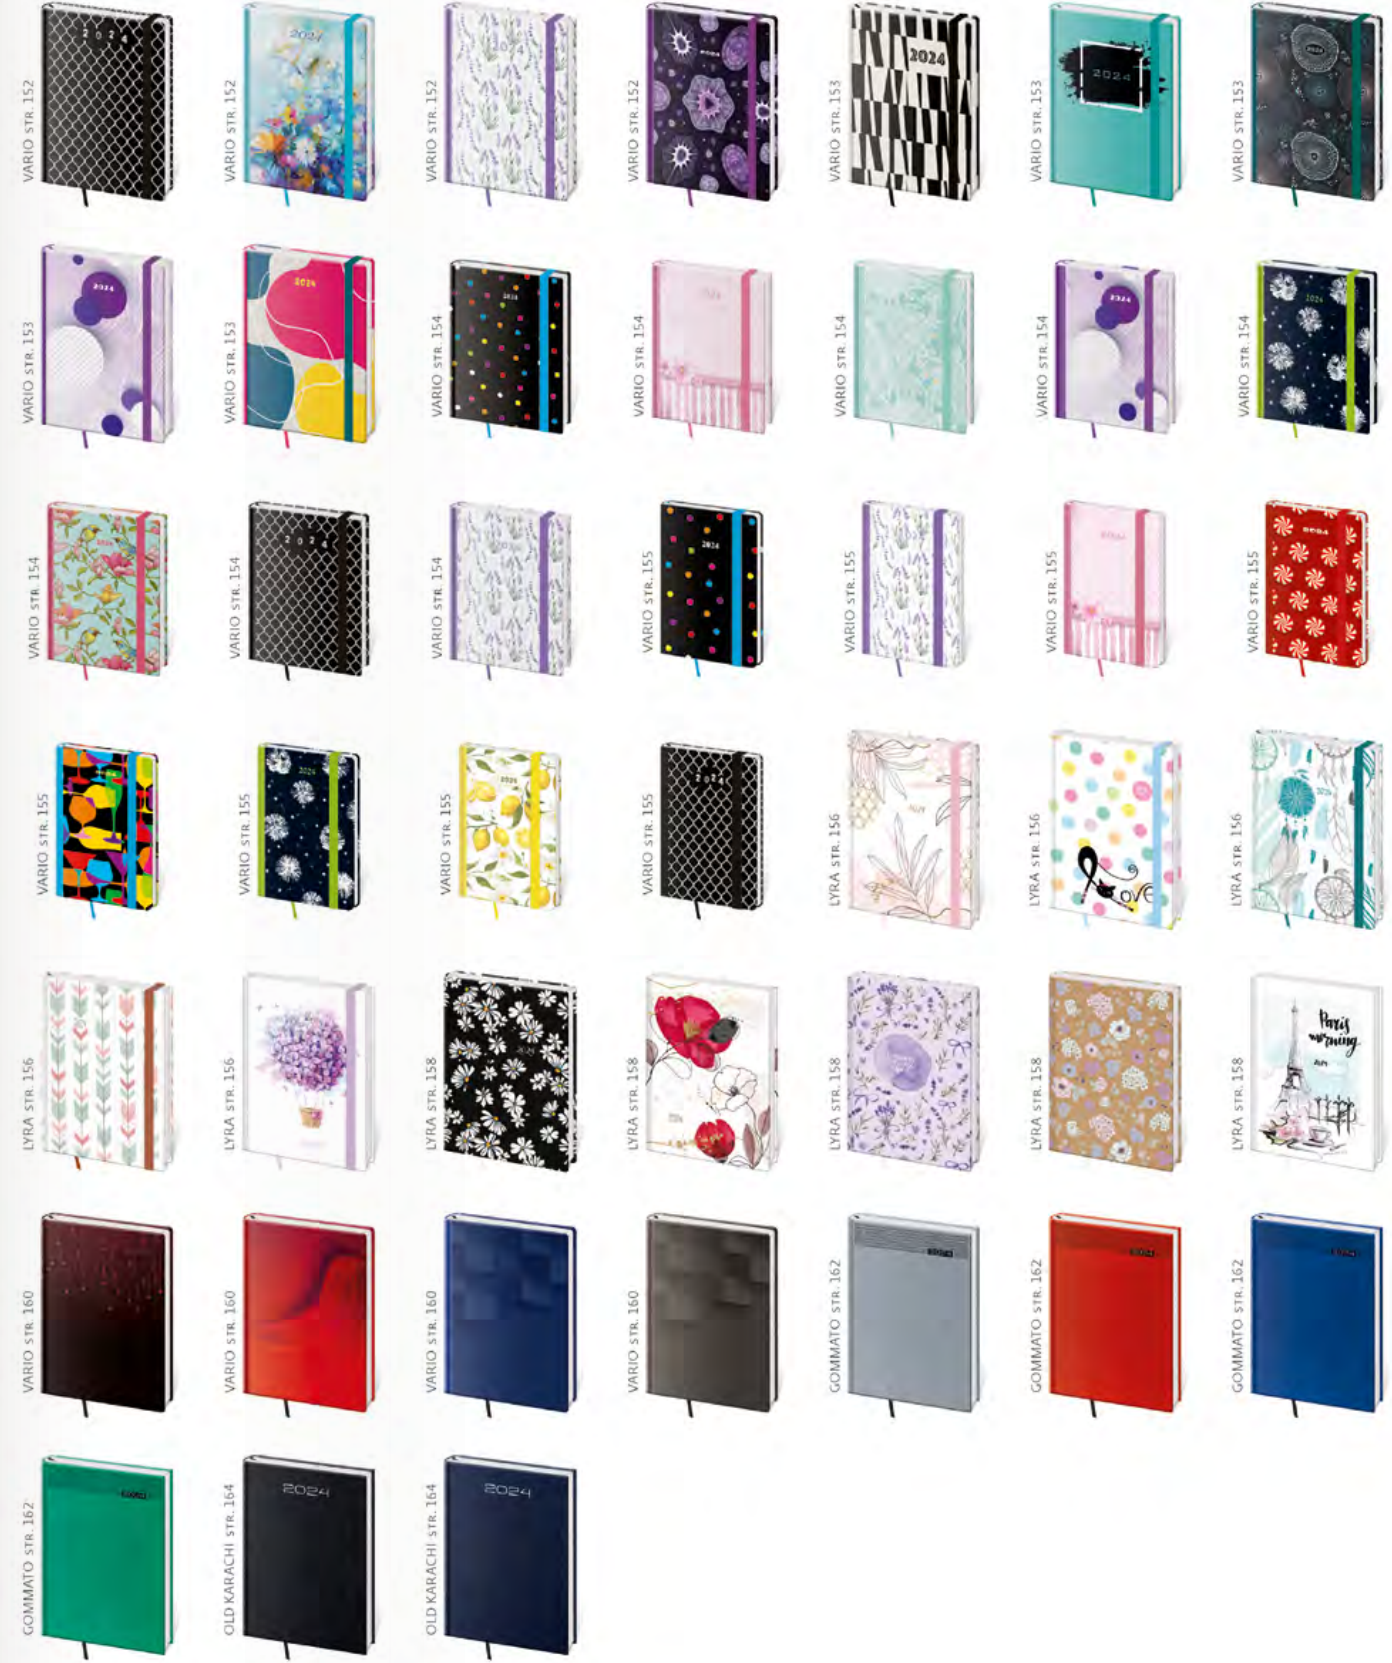

KOLEKCE DIÁŘŮ

VNITŘNÍ BLOKY DIÁŘŮ

426
8 x 15 cm • TÝDENNÍ KAPESNÍ DIÁŘ • 128 STRAN
Osobní údaje · Plánovač dovolené (měsíční přehled) · Plánovací kalendář · Mezinárodní svátky · Roční výhled · Týdenní layout · Adresář