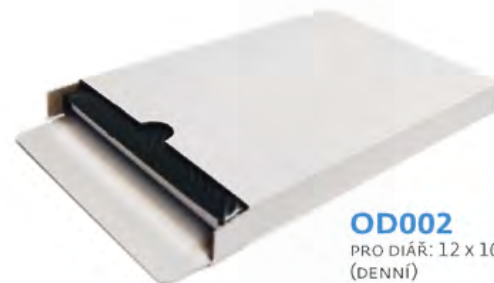

OD002
PRO DIÁŘ: 12 x 16,5 CM
(DENNÍ)
6 Kč