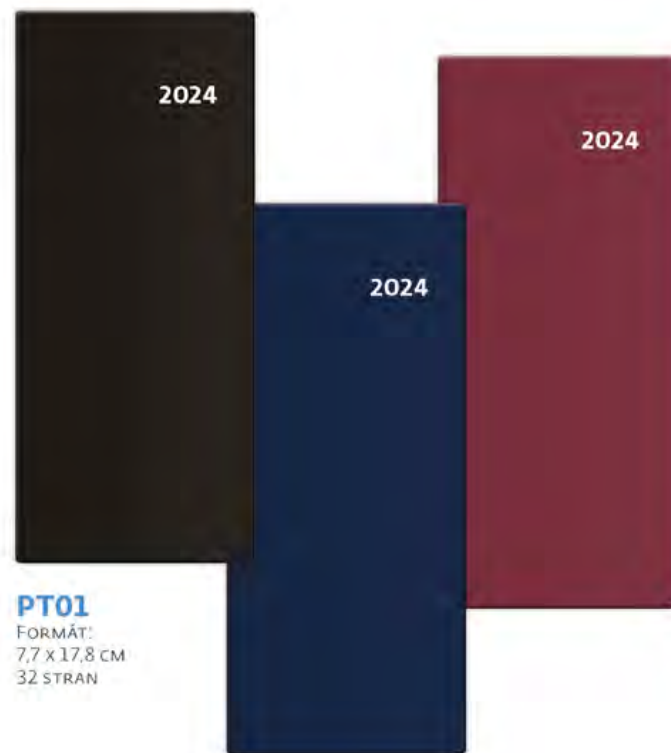

DOPORUČUJEME TAMPONOVÝ TISK

OLD KARACHI

Povrch diáře je zhotoven z univerzálního materiálu na bázi zušlechtěného papíru, který díky své jemné struktuře získává vzhled koženky. Doporučujeme ražbu přes fólii, případně potisk povrchu sítotiskem.

17 x 24 CM • TÝDENNÍ DIÁŘ • 128 STRAN

DOPORUČUJEME RAŽBU S FÓLIÍ/POTISK

KAPESNÍ DIÁŘE

TORINO

Tradiční celoplastové provedení kapesních diářů. Barevná paleta zahrnuje tři klasické odstíny.

10
A4
PT01
7,7 x 17,8