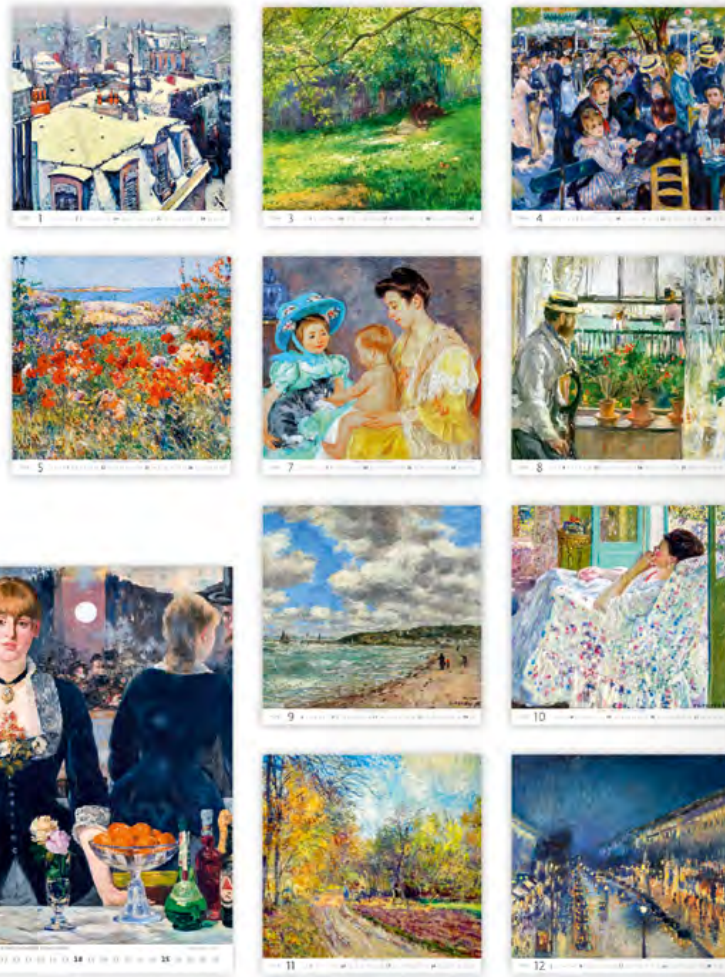

N165-24 Impressionism

30 x 30 CM
14 LISTŮ
MĚSÍČNÍ MEZINÁRODNÍ KALENDÁRIUM

2024
Impressionism

LOGO: 30 x 7 CM

129 Kč

2024
NOVINKA

N166-24 Forest

30 x 30 CM
14 LISTŮ
MĚSÍČNÍ MEZINÁRODNÍ KALENDÁRIUM

Forest
Wald · Les
2024

LOGO: 30 x 7 CM

129 Kč

N167-24 Aqua

30 x 30 CM
14 LISTŮ
MĚSÍČNÍ MEZINÁRODNÍ KALENDÁRIUM

Aqua 2024

LOGO: 30 x 7 CM

129 Kč

N168-24 Krásy venkova

30 x 30 CM
14 LISTŮ
ČESKÉ MĚSÍČNÍ JMENNÉ KALENDÁRIUM

Krásy venkova
2024

LOGO: 30 x 7 CM

129 Kč

2024
NOVINKA