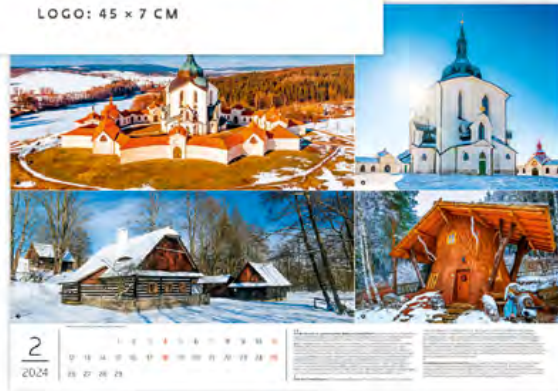

162 Kč

LOGO: 31,5 x 7 CM

N109-24
Česká krajina
 45 x 31,5 CM
 14 LISTŮ
 ČESKÉ MĚSÍČNÍ JMENNÉ KALENDÁRIUM

LOGO: 45 x 7 CM

169 Kč

N108-24
Putování po Česku
 45 x 31,5 CM
 14 LISTŮ
 ČESKÉ MĚSÍČNÍ KALENDÁRIUM

169 Kč

LOGO: 45 x 7 CM

N111-24
Nejkrásnější místa České republiky
 31,5 x 45 CM
 14 LISTŮ
 ČESKÉ TRÍMĚSÍČNÍ JMENNÉ KALENDÁRIUM

LOGO: 31,5 x 7 CM

162 Kč

N114-24
Řeka čaruje
 31,5 x 45 CM
 14 LISTŮ
 ČESKÉ MĚSÍČNÍ JMENNÉ KALENDÁRIUM