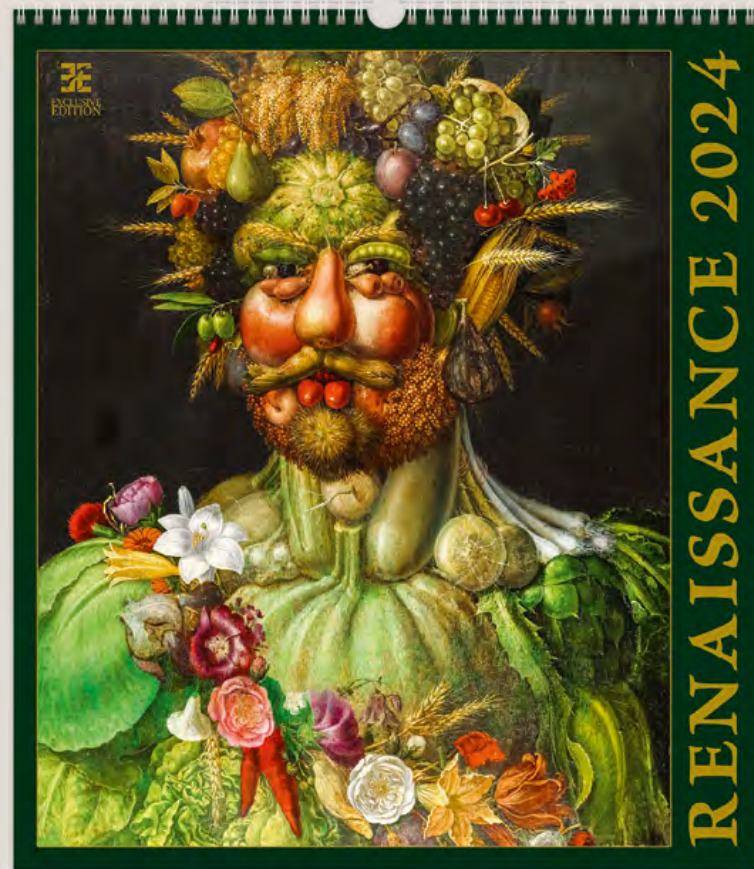

N251-24 Renaissance

45 x 52 CM
14 LISTŮ
MĚSÍČNÍ MEZINÁRODNÍ KALENDÁRIUM

45 x 52
A4

239
Kč

2024 NOVINKA

RENAISSANCE 2024

LOGO: 45 x 7 CM