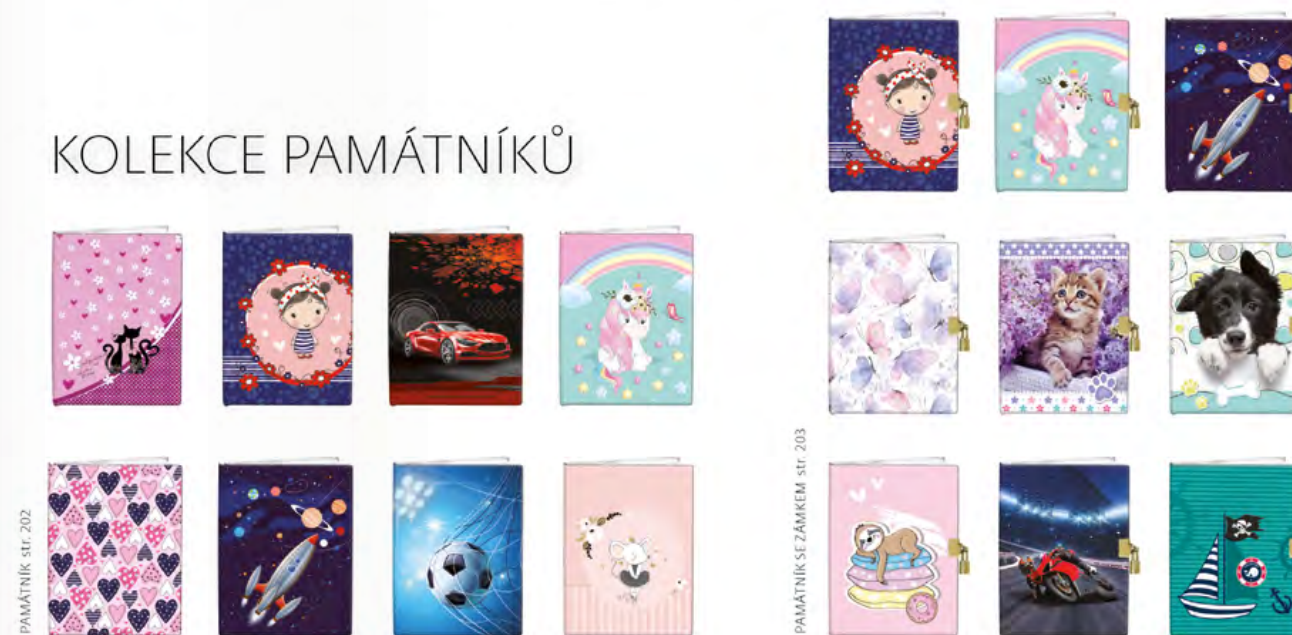

KOLEKCE PAMÁTNÍKŮ