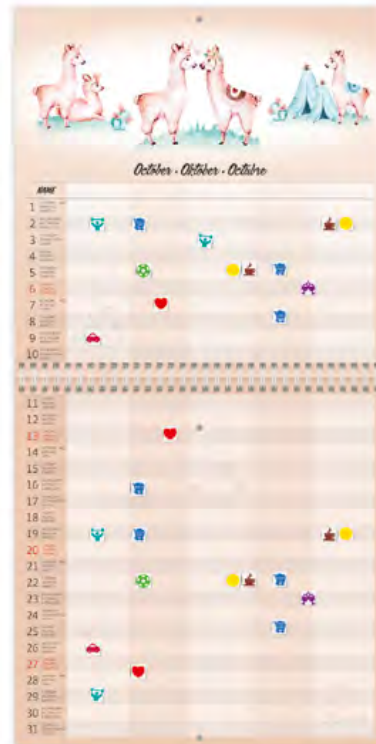

LP200-24
Family Planner

30 x 60 (30 x 30) cm
14 LISTŮ + SAMOLEPKY
MĚSÍČNÍ MEZINÁRODNÍ KALENDÁRIUM