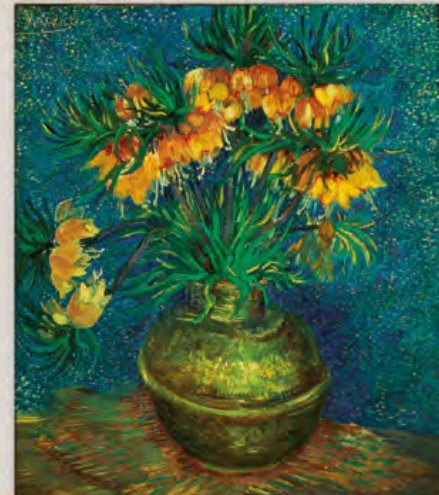

O005 Vincent

45 x 52 CM OBRAZ
1 OBRAZOVÝ MOTIV NA DŘEVĚNÉM MATERIÁLU
1 HÁČEK NA ZAVĚŠENÍ OBRAZU

249 Kč