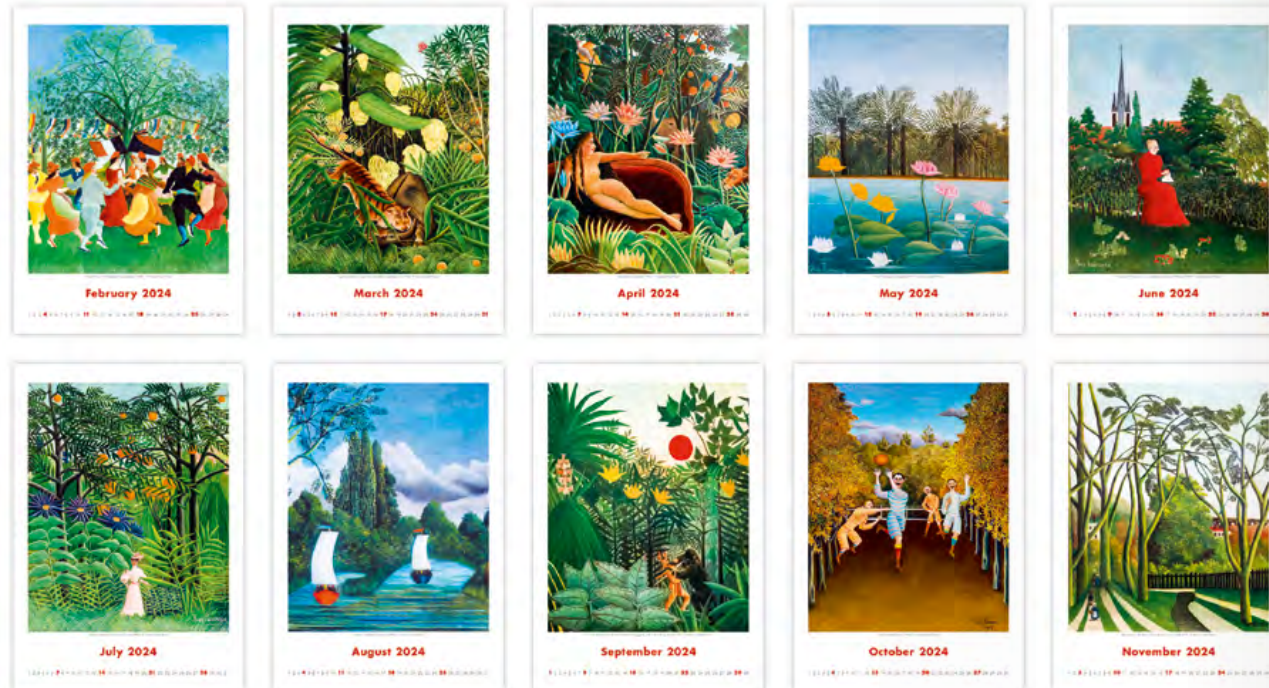

LOGO: 31,5 x 7 CM

N144-24

Herbarium

31,5 x 45 CM
14 LISTŮ
MĚSÍČNÍ MEZINÁRODNÍ KALENDÁRIUM

LOGO: 31,5 x 7 CM

N145-24

Magic Flowers

31,5 x 45 CM
14 LISTŮ
MĚSÍČNÍ MEZINÁRODNÍ KALENDÁRIUM

LOGO: 31,5 x 7 CM

N150-24
Henri Rousseau – Art Naive

31,5 x 45 CM
 14 LISTŮ
 MĚSÍČNÍ MEZINÁRODNÍ KALENDÁRIUM

LOGO: 31,5 x 7 CM

2024
 NOVINKA

January 2024

1 2 3 4 5 6 7 8 9 10 11 12 13 14 15 16 17 18 19 20 21 22 23 24 25 26 27 28 29 30 31

N148-24
Colour Art

31,5 x 45 CM
 14 LISTŮ
 MĚSÍČNÍ MEZINÁRODNÍ KALENDÁRIUM

LOGO: 31,5 x 7 CM

N152-24
Koně

45 x 31,5 CM
 14 LISTŮ
 MĚSÍČNÍ MEZINÁRODNÍ KALENDÁRIUM

LOGO: 45 x 7 CM

162 Kč

162 Kč