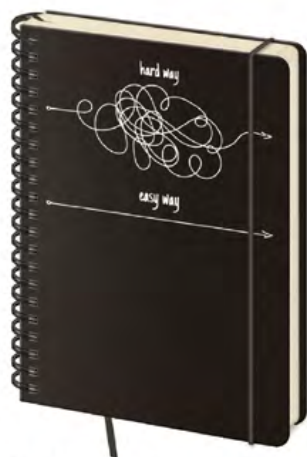

1 H&E WAY