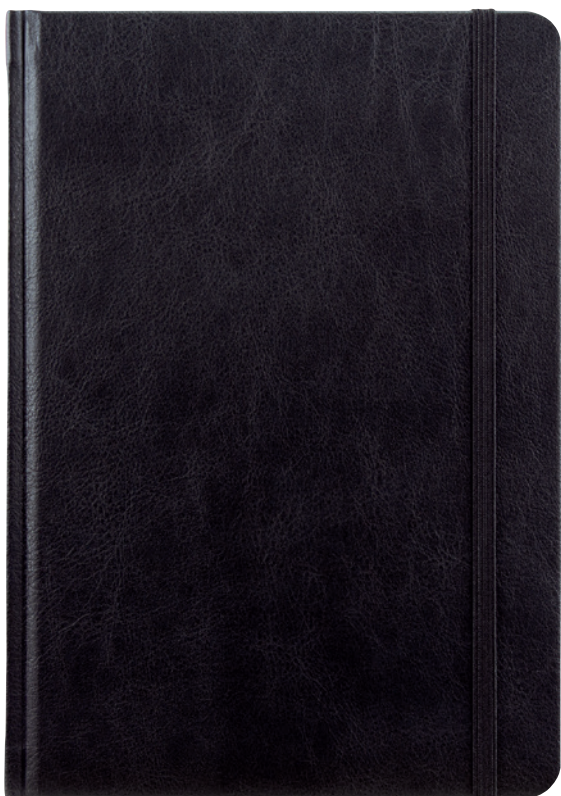

SATURN černý