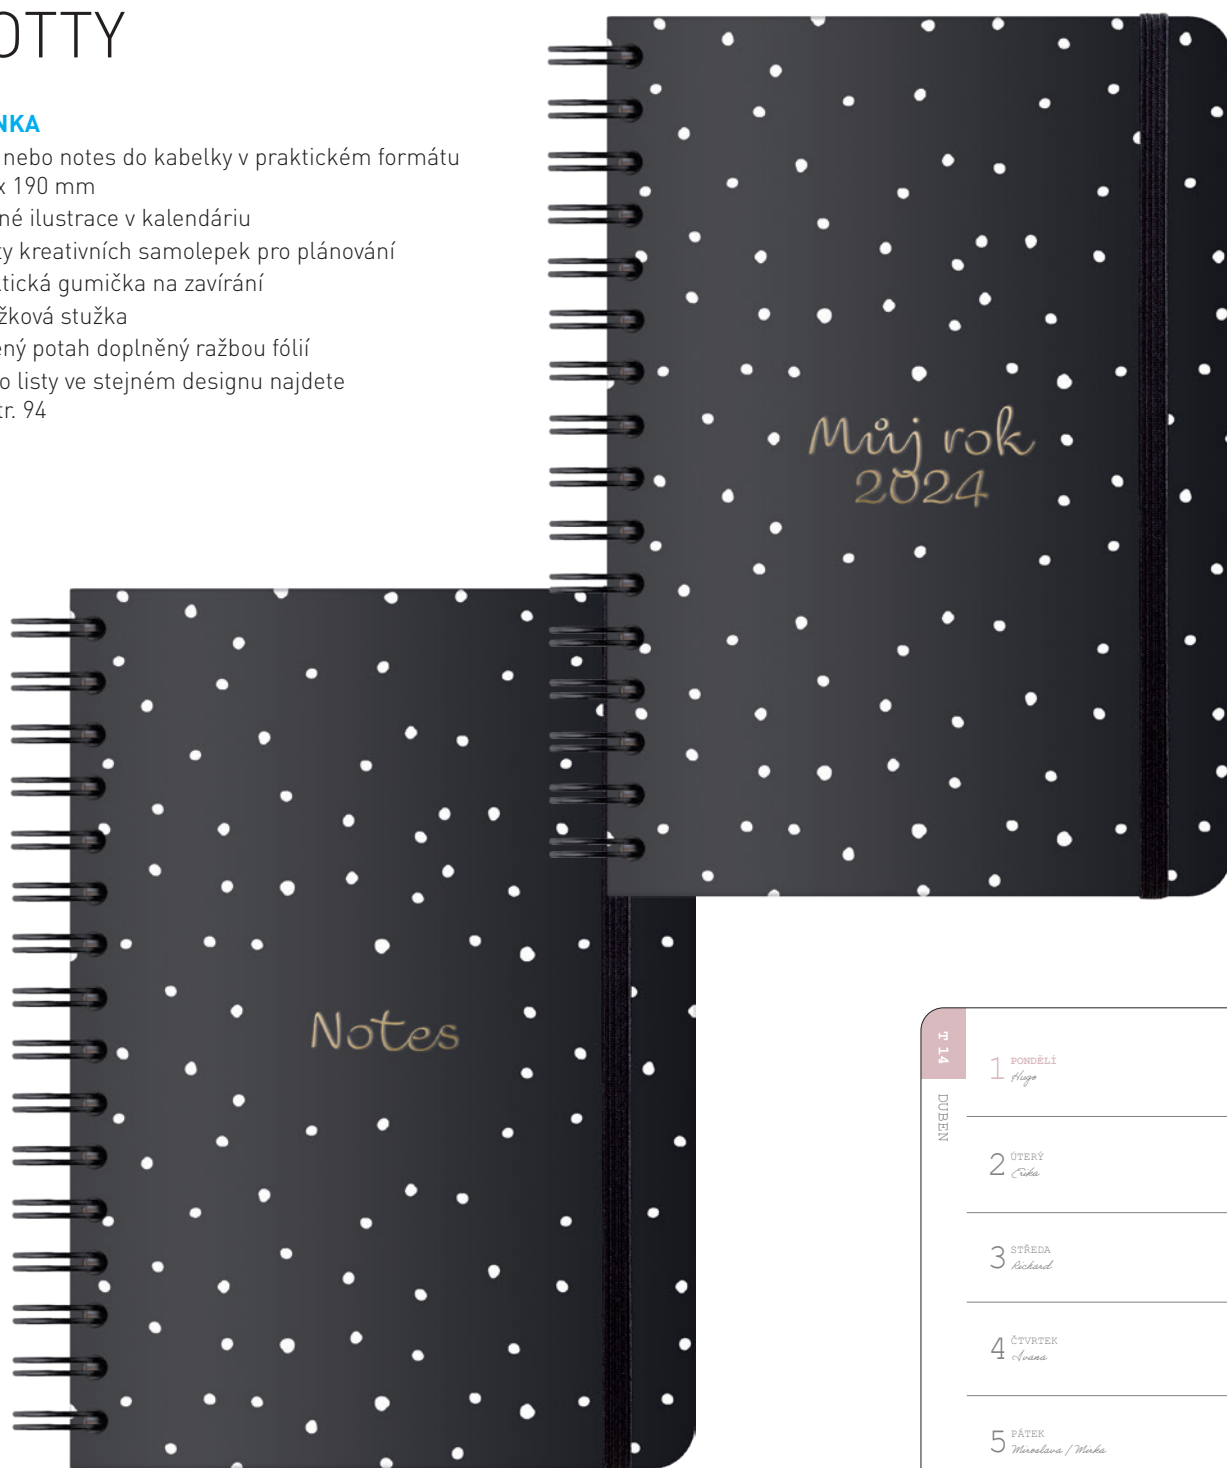

DOTTY

NOVINKA

- Diář nebo notes do kabelky v praktickém formátu 130 x 190 mm
- Jemné ilustrace v kalendáriu
- 4 listy kreativních samolepek pro plánování
- Praktická gumička na zavírání
- Záložková stužka
- Tištěný potah doplněný ražbou fólií
- To Do listy ve stejném designu najdete na str. 94

130 x 190 mm
160 stran
cena

DOTTY DIÁŘ

24-LAD-085 **399 Kč**

DOTTY NOTES

N24-LAD-085 **299 Kč**

Ceny jsou bez DPH.