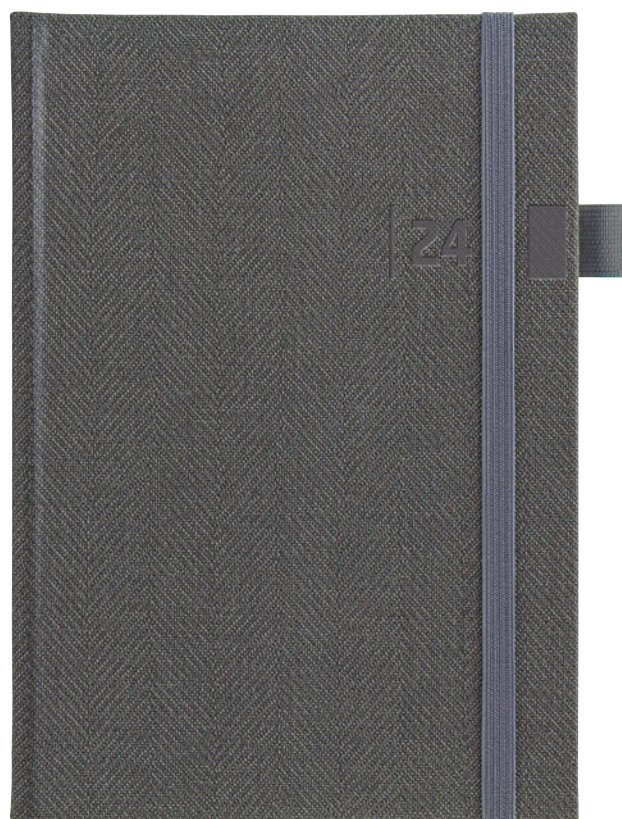

TWEED šedý

strana 52