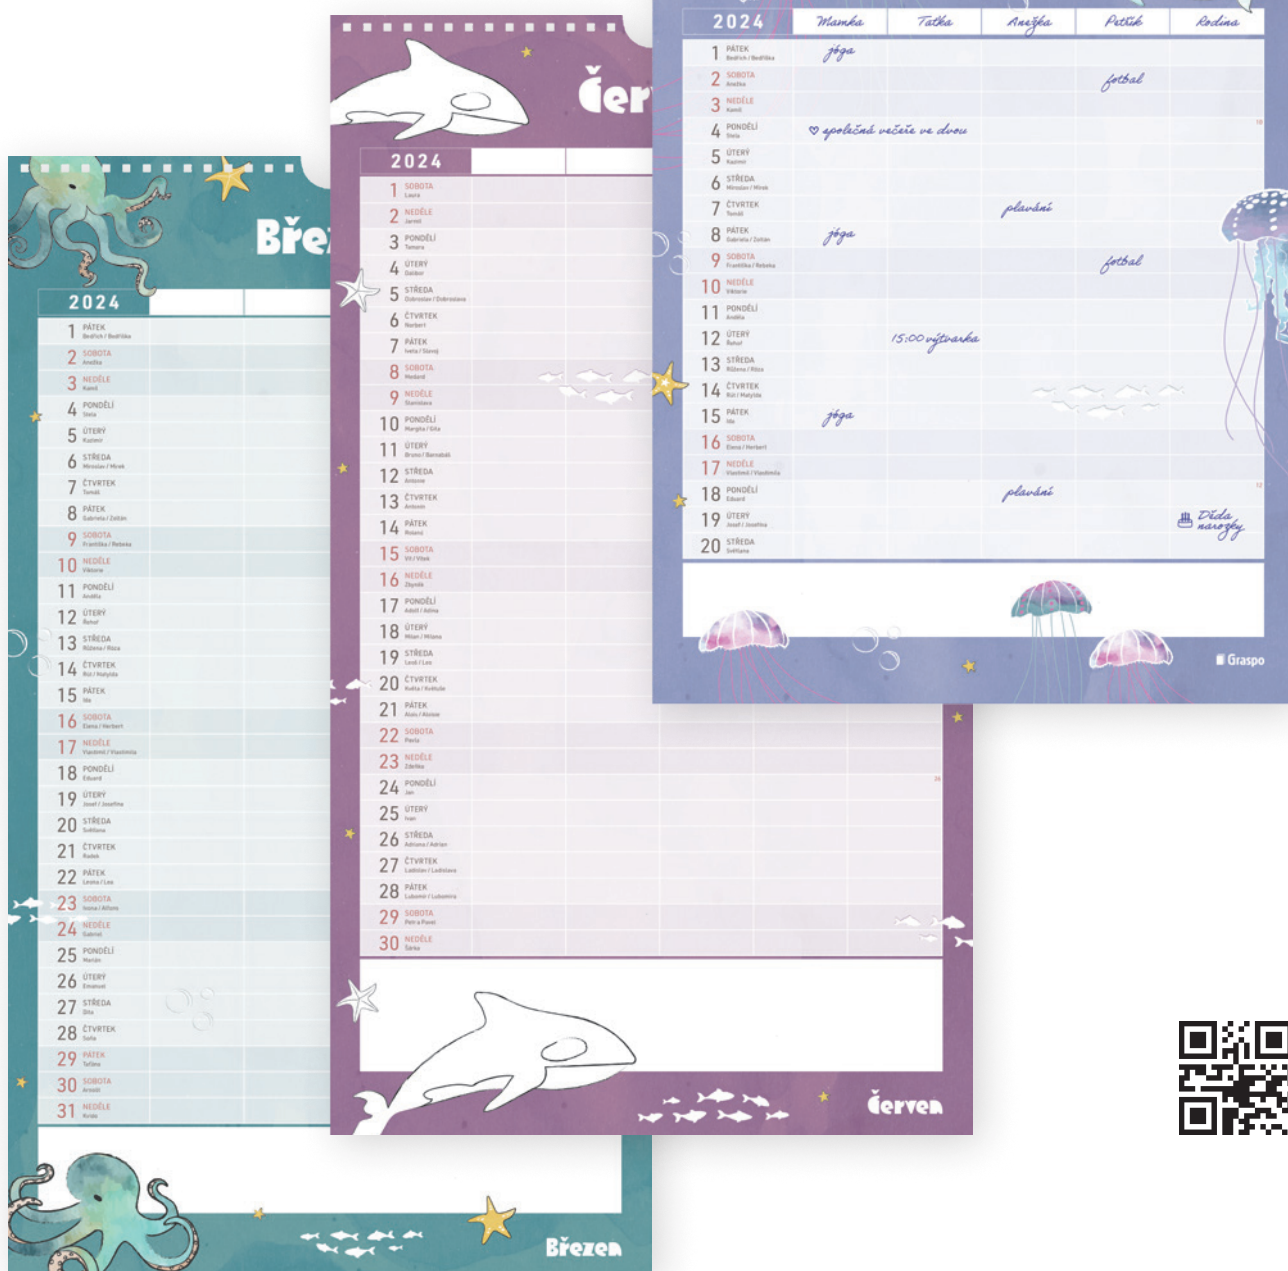

Rodinný plánovač Ocean

NOVINKA

- Nástěnné kalendáře pro rodinné plánování
- Formát 270 x 470 mm
- Políčka pro 5 členů rodiny

	obj. kód	formát	velikost reklamní plochy	jazyková verze	rozsah	balení	cena
OCEAN	GN24-030	270 x 470 mm	x	CZ	14 listů	1 ks do fólie/10 ks do krabice	199 Kč

Ceny jsou bez DPH.