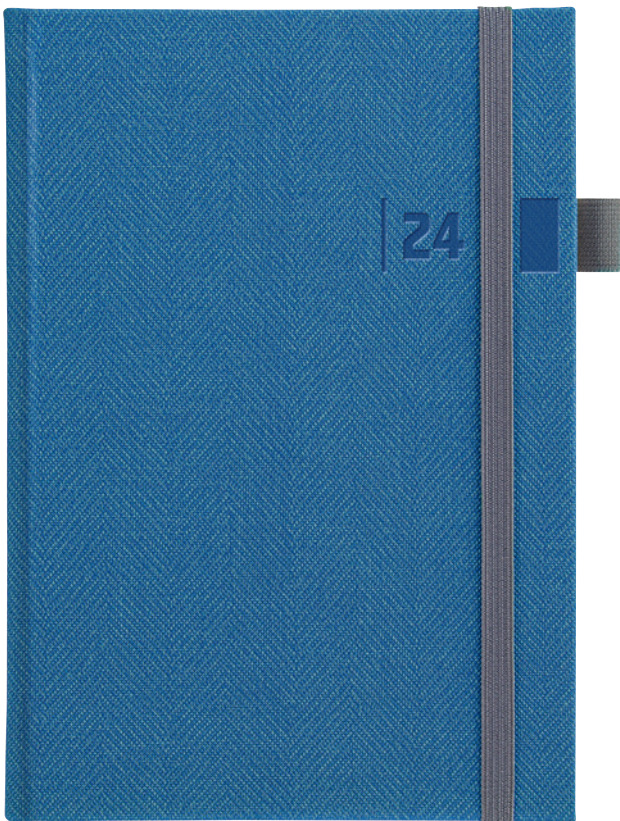

## BLUE

Informace o vnitřních stranách  
naleznete na str. 22–37.

ATLAS

strana 44

DENIM

strana 55

TWEED modrý

strana 53