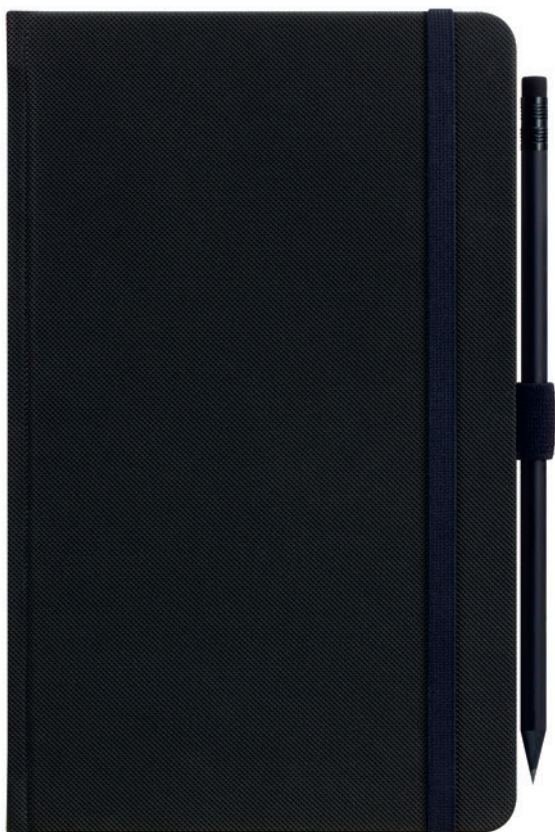

G-Notes No.1 černý