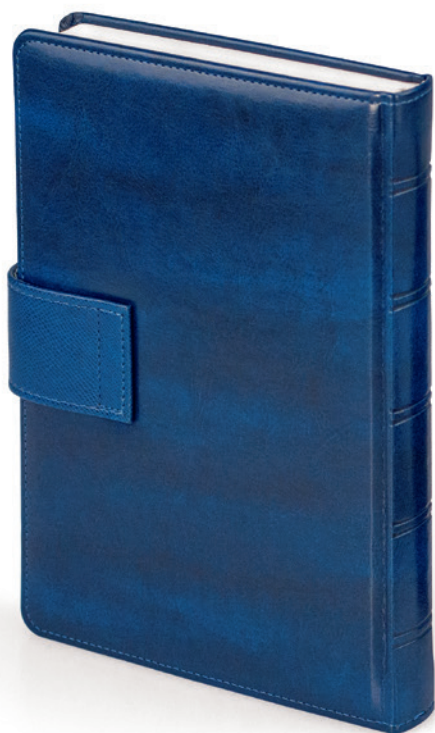

Atlas s poutkem

- Klasický diář z luxusní koženky
- Dekorativní ražba přes hřbet
- Originální provedení letopočtu
- Poutko s gumičkou na propisku
- Papírová kapsa na drobné dokumenty
  - Propiska není součástí diáře
  - Materiál desek – koženka
  - Balení – do krabic 10/20 ks

DA5

TA5

KVT

Možnosti brandingu:

- Slepوراžba
- Kovový nebo plastový štítek

	PRE 210 × 260 mm týdenní - 128 stran	TB5 165 × 240 mm týdenní - 128 stran	DA5 148 × 210 mm denní - 336 stran	TA5 148 × 210 mm týdenní - 128 stran	KA5 148 × 210 mm týdenní - 128 stran	DB6 120 × 163 mm denní - 336 stran	KVT 90 × 150 mm týdenní - 128 stran
CZ ATLAS s poutkem	×	×	24-DA5-026	24-TA5-026	×	×	24-KVT-026
cena	×	×	399 Kč	369 Kč	×	×	259 Kč

* na objednávku od 200 ks

Informace o vnitřních stranách naleznete na str. 22–37. Ceny jsou bez DPH.