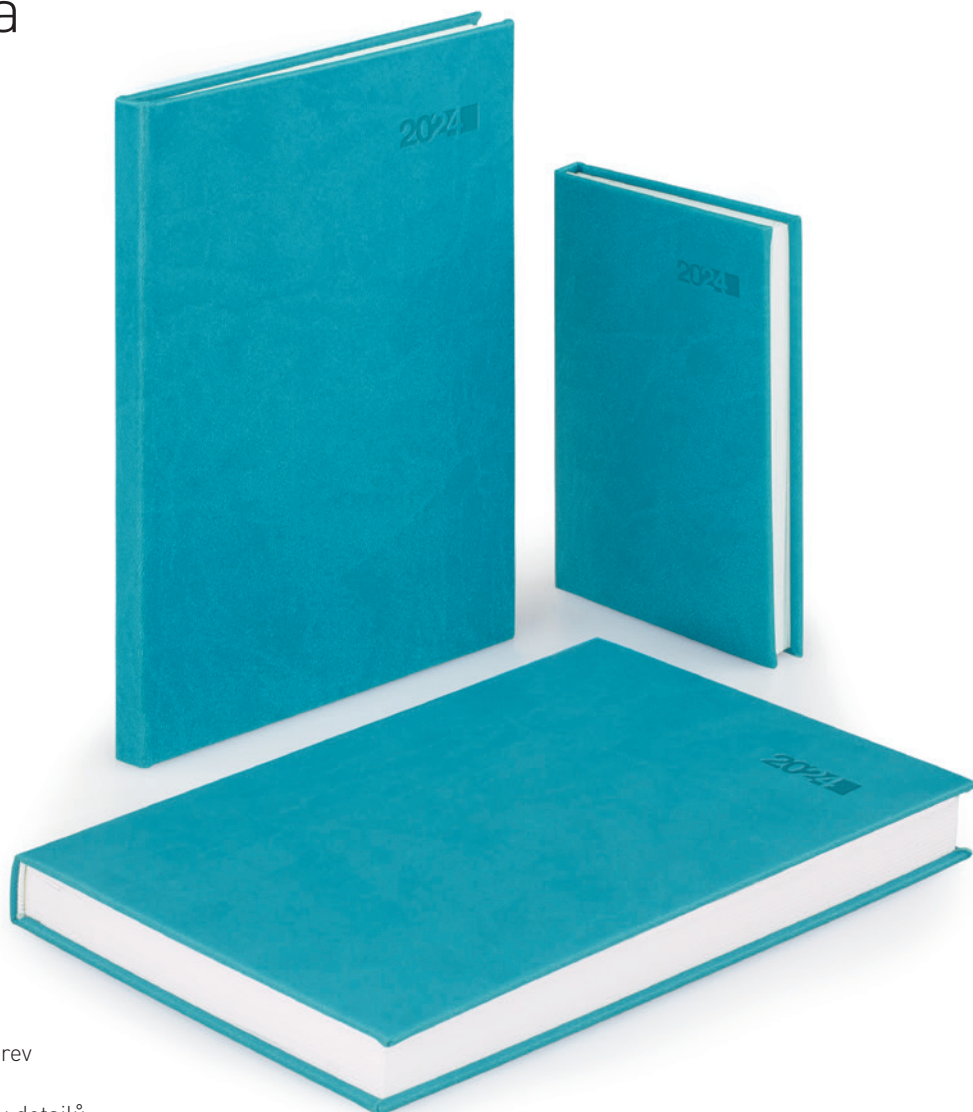

Viva tyrkysová