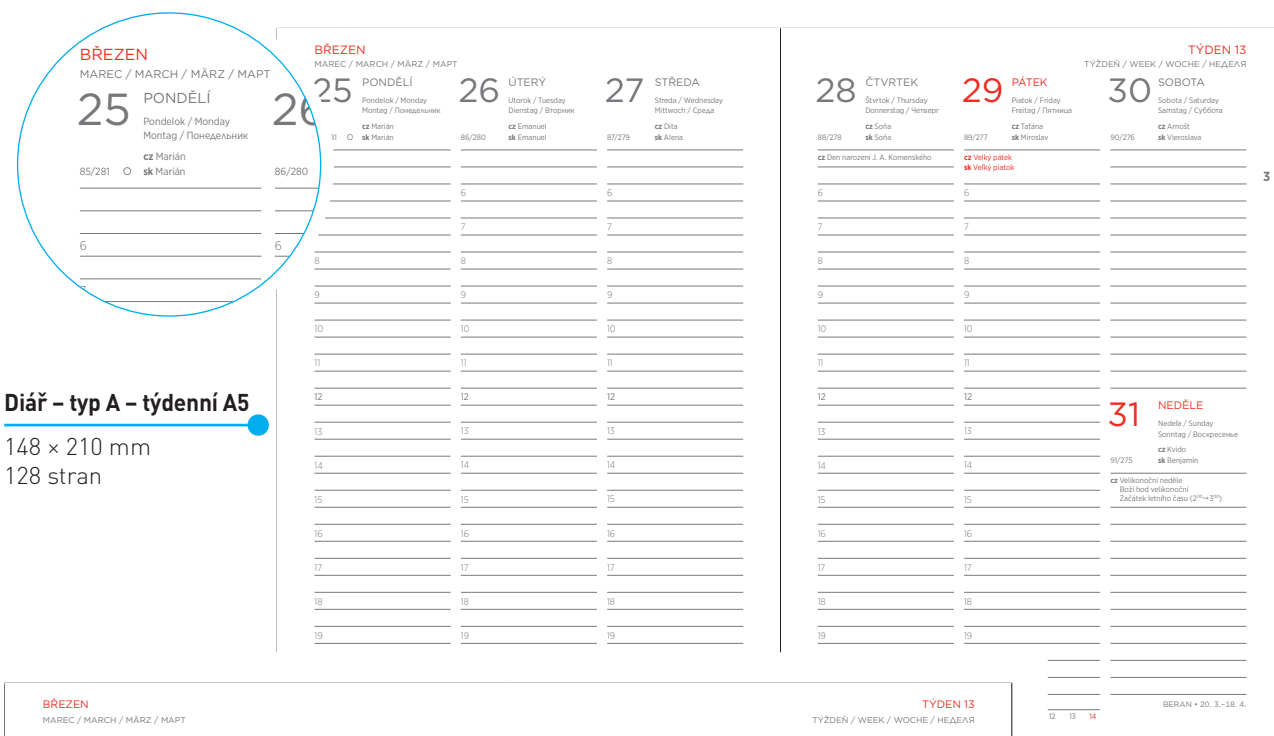

Česká kalendária – Typ A

Kalendária typu A jsou součástí diářů kolekce 2024, kterou najdete v tomto katalogu.

Česká kalendária typu A obsahují:

- České infostrany (více na str. 23)
- České a slovenské státní svátky
- Česká a slovenská křestní jména
- Hlavní jazyk: čeština
- Další jazyky: slovenština, angličtina, němčina, ruština
- Barva papíru bílá

TA5

Diář – typ A – týdenní A5

148 × 210 mm
128 stran