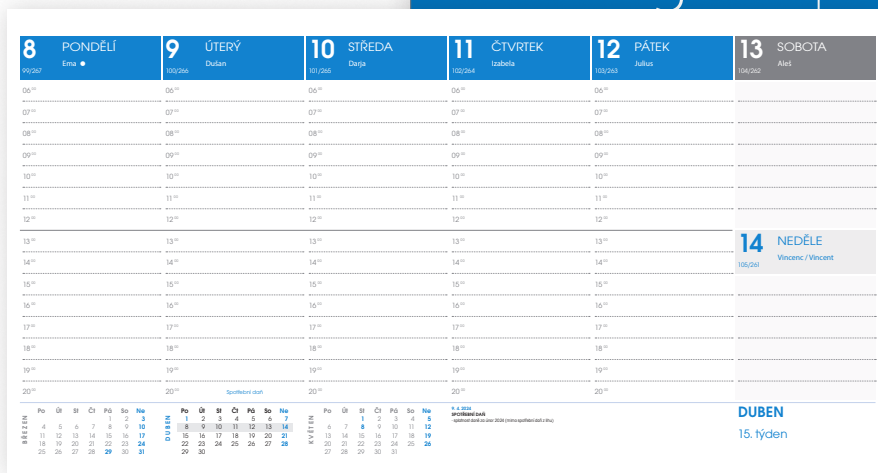

Stolní daňové kalendáře

	obj. kód	formát	velikost reklamní plochy	jazyková verze	rozsah	balení	cena
MAXIMANAGER MODRÝ	GS24-007	320 × 169 mm	320 × 30 mm	CZ	60 stran	20 ks do fólie	69 Kč
DAŇOVÝ PŘEHLEDOVÝ	GS24-010	290 × 152 mm	290 × 30 mm	CZ	60 stran	20 ks do fólie	79 Kč

Ceny jsou bez DPH.