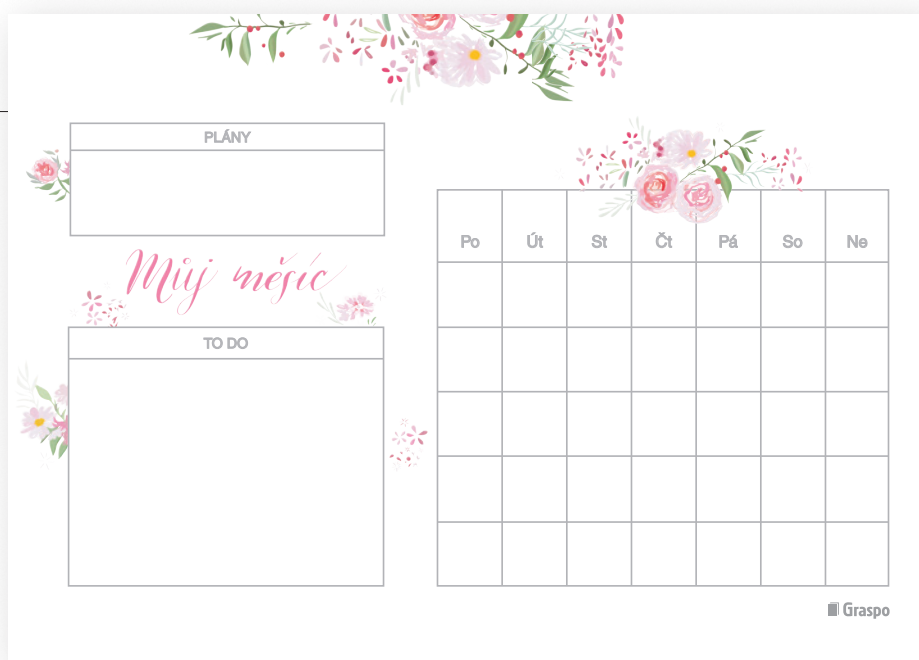

- Praktický pomocník na pracovní stůl
- Nedatované kalendárium
- Gramáž papíru 100 g

	obj. kód	formát	velikost reklamní plochy	jazyková verze	rozsah	balení	cena
ABSTRAKT	G-TMA5-004	210 × 297 mm	×	CZ	15 listů	1 ks do fólie	139 Kč
KVĚTY	G-TMA5-005	210 × 297 mm	×	CZ	15 listů	1 ks do fólie	139 Kč
SONET	G-TPA5-001	210 × 297 mm	×	CZ	55 listů	1 ks do fólie	159 Kč
ROMANCE	G-TPA5-002	210 × 297 mm	×	CZ	55 listů	1 ks do fólie	159 Kč
ELEGANCE	G-TPA5-003	210 × 297 mm	×	CZ	55 listů	1 ks do fólie	159 Kč

Ceny jsou bez DPH.