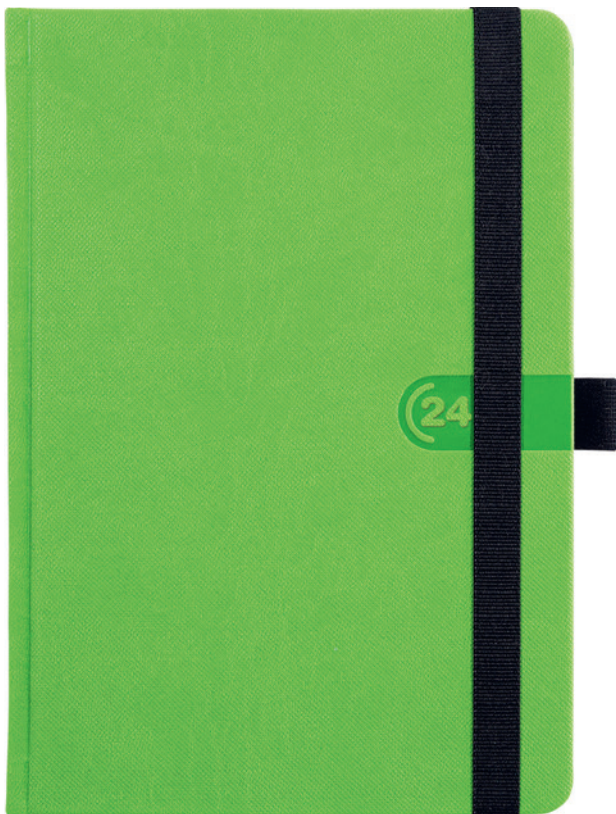

TRENDY zelený

strana 51