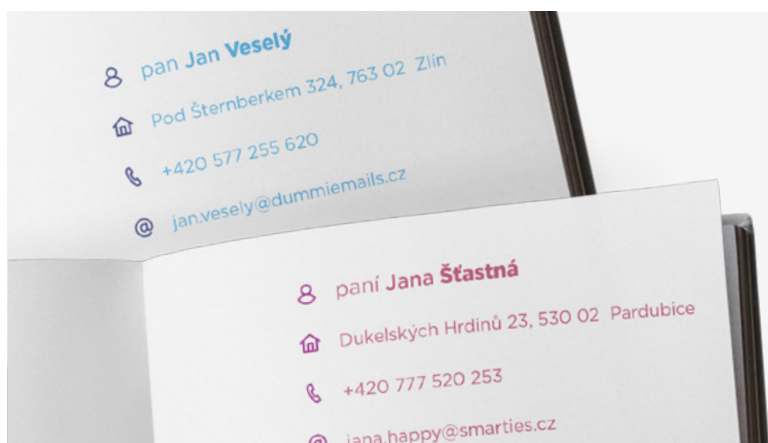

PERSONALIZACE VNITŘNÍCH STRAN

Záleží na typu a velikosti zakázky. Konzultujte prosím se svým obchodníkem.