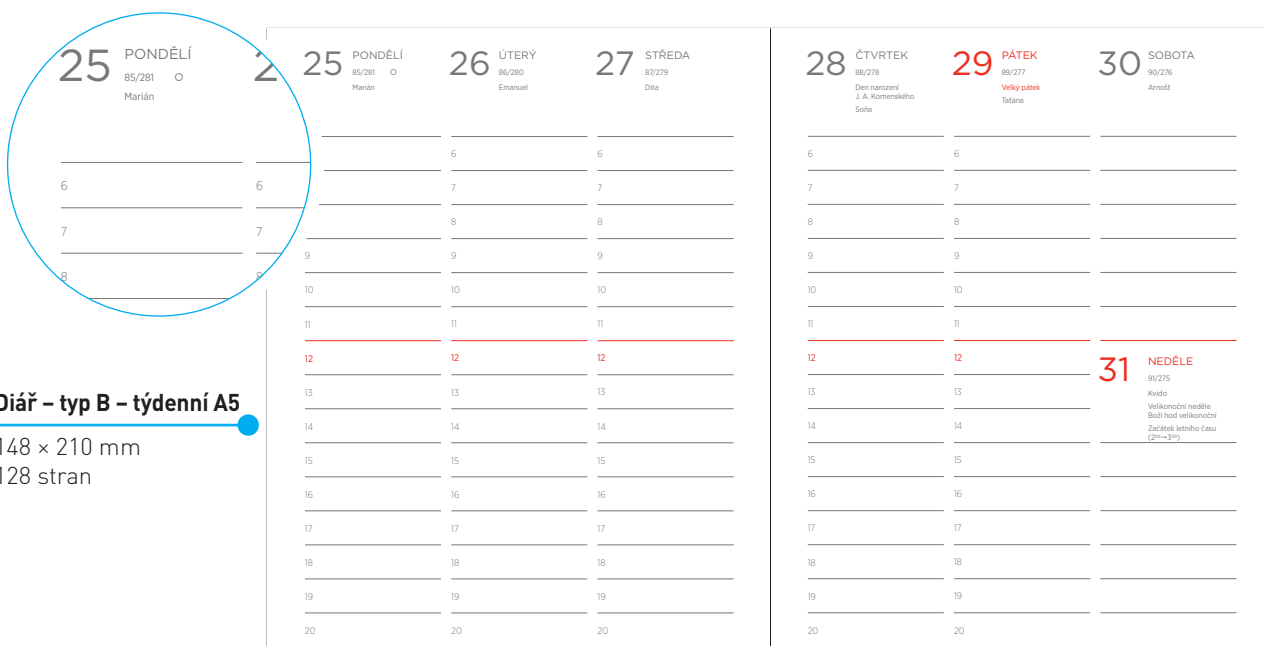

Česká kalendária na objednávku – Typ B

Tento typ kalendária je inspirovaný naším standardním kalendáři. Je v jednojazyčné úpravě a liší se také tím, že je den rozdělen linkami po celých hodinách.

- Varianty kalendária B: denní A5, týdenní A5
- Minimální množství: 300 ks, dodání: 4–6 týdnů
- Možnost závěsu kalendária do desek diářů ze standardní kolekce i pro zakázkovou výrobu diářů
- Jazyk: čeština, české infostrany (více na str. 23), české státní svátky, česká křesťní jména
- Barva papíru bílá

Diář – typ B – týdenní A5

148 × 210 mm
128 stran

TA5