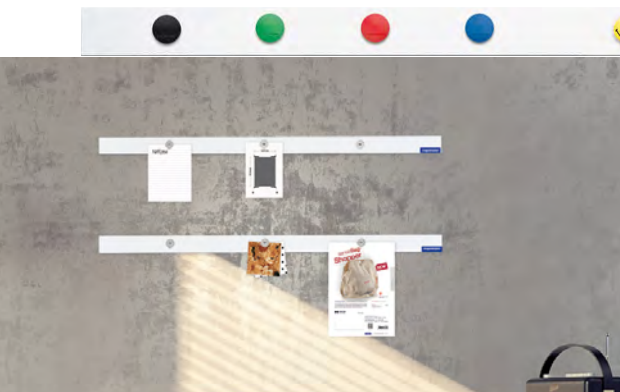

- **Korková tabule Magnetoplan SP optimal ALU**
Kód: magboksp
 Korková tabule v hliníkovém eloxovaném rámu. Zaoblené rohy, kovová zadní strana, včetně montážního materiálu.

Vitríny - stále žádanější pro vnitřní i venkovní prostory.

Vysoce kvalitní výrobky pro vaši prezentaci.

- Vitrína magnetická Magnetoplan elegant venkovní

Kód: magivitex

Čelní stěna bílá magnetická, popisovatelná. Bezpečnostní sklo.

pro formáty
4 x A4 nebo
6 x A4

- Vitrína magnetická Magnetoplan optimal vnitřní

Kód: magivitin

Vnitřní čelní stěna bílá magnetická, popisovatelná.

- prosklená dvířka
- zámek s dvěma klíči
- zadní stěna kovová pozinkovaná
- po obvodu zakulacený hliníkový profil, v rozích spojený šedým plastovým dílem
- dodáváno s montážním materiálem

- **Lišta Magnetoplan, samolepící**

Kód: magimagstrip1

Magnetická samolepící lišta 1000×50 mm s bílým lakovaným povrchem.

Ideální pro nalepení na stěnu všude tam, kde je nezbytné získat úzký magnetický pás na přichycení poznámek, fotek, vizitek atp. pomocí magnetu.