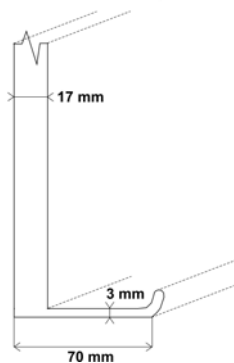

Boční pohled

60 x 45 cm

90 x 60 cm

120 x 90 cm

150 x 100 cm

150 x 120 cm

180 x 120 cm

200 x 100 cm

220 x 120 cm

240 x 120 cm

Hmotnost

2,0 kg

3,6 kg

6,2 kg

9,0 kg

11,6 kg

13,2 kg

12,0 kg

18,0 kg

21,2 kg