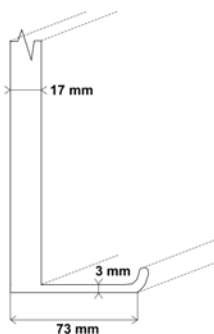

Großer
Preis des
Mittelstandes

- Magnetoplan CC keramická elegant

- Magnetoplan SP optimal

Který typ tabule vám bude nejvíce vyhovovat?

Dobrá konstrukce zaručuje kvalitu. Co vypadá jednoduše, je obvykle to nejtěžší, při navrhování. Na první pohled je vidět, že naše tabule jsou nadčasové, téměř prosté. A přesto odráží naše dlouholeté zkušenosti, naše nároky na moderní a vysoce kvalitní výrobky.

Boční pohled

Rozměr A x B	Hmotnost
90 x 60 cm	4,4 kg
120 x 90 cm	8,8 kg
150 x 100 cm	12,0 kg
150 x 120 cm	14,0 kg
180 x 120 cm	17,2 kg
200 x 100 cm	16,0 kg
220 x 120 cm	22,8 kg

kvalitní obal
pro bezpečný
transport

Boční pohled

Rozměr A x B

60 x 45 cm

90 x 60 cm

120 x 90 cm

150 x 100 cm

150 x 120 cm

180 x 120 cm