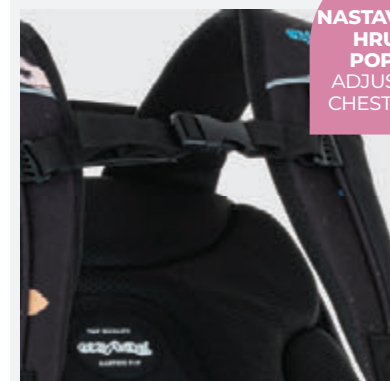

STUDENTSKÝ BATOH / STUDENT BACKPACK

**ANATOMICKY
TVAROVANÁ
ZÁDA**
ANATOMICAL
BACK
SYSTEM

**NASTAVITELNÉ
RAMENNÍ
POPRUHY**
ADJUSTABLE
ARMS STRAP

**NASTAVITELNÝ
HRUDNÍ
POPRUH**
ADJUSTABLE
CHEST STRAP

**KAPSY
NA LÁHEV**
BOTTLE
POCKETS