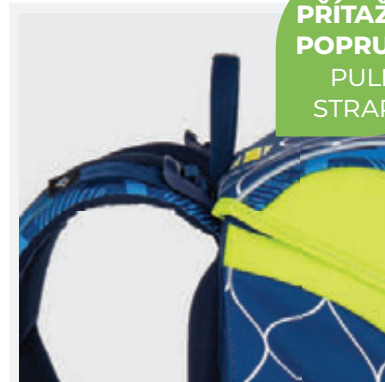

PARŤÁK, CO TI KRYJE ZÁDA

PREMIUM LIGHT

1. - 2. TŘÍDA / CLASS

**ANATOMICKÝ
TVAROVANÁ
ZÁDA**
ANATOMICAL
BACK
SYSTEM

**NOVÝ
ERGONOMICKÝ
TVAR**
NEW
ERGONOMIC
BACK
SYSTEM

**NASTAVITELNÉ
RAMENNÍ
POPRUHY**
ADJUSTABLE
ARMS STRAP