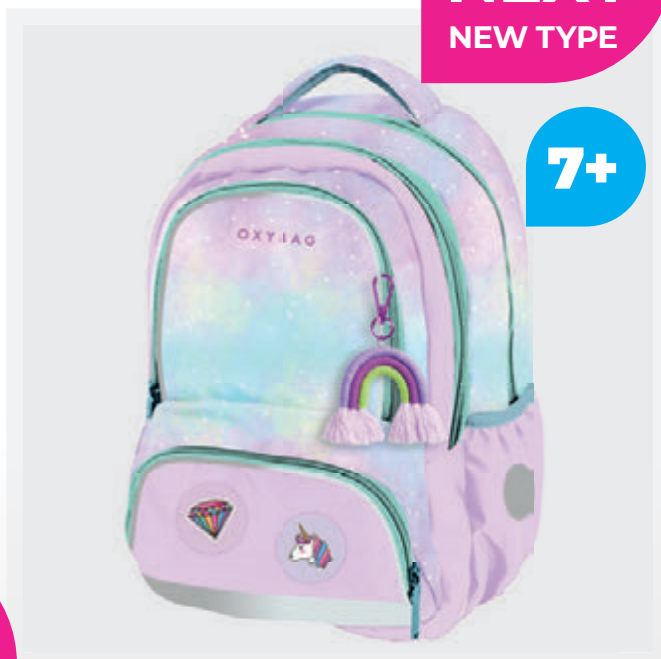

TYP BATOHU
NEXT
NEW TYPE

7+