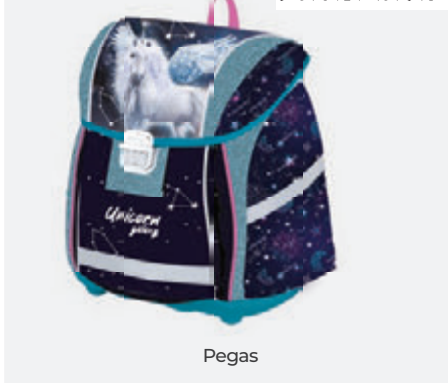

code 7-64623