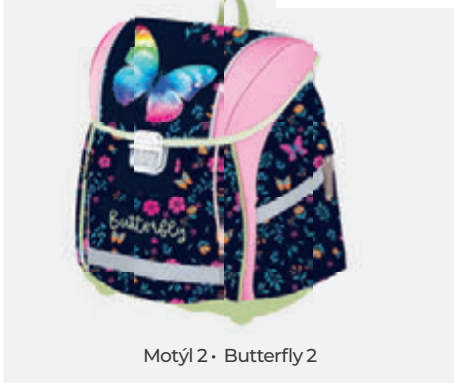

PREMIUM LIGHT

1. - 2. TŘÍDA / CLASS

code 9-14023

code 9-12423