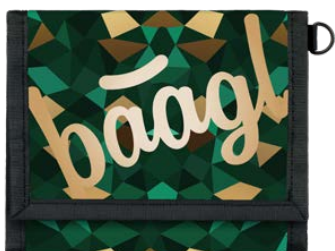

Polygon

A-33055

8 595689 330552