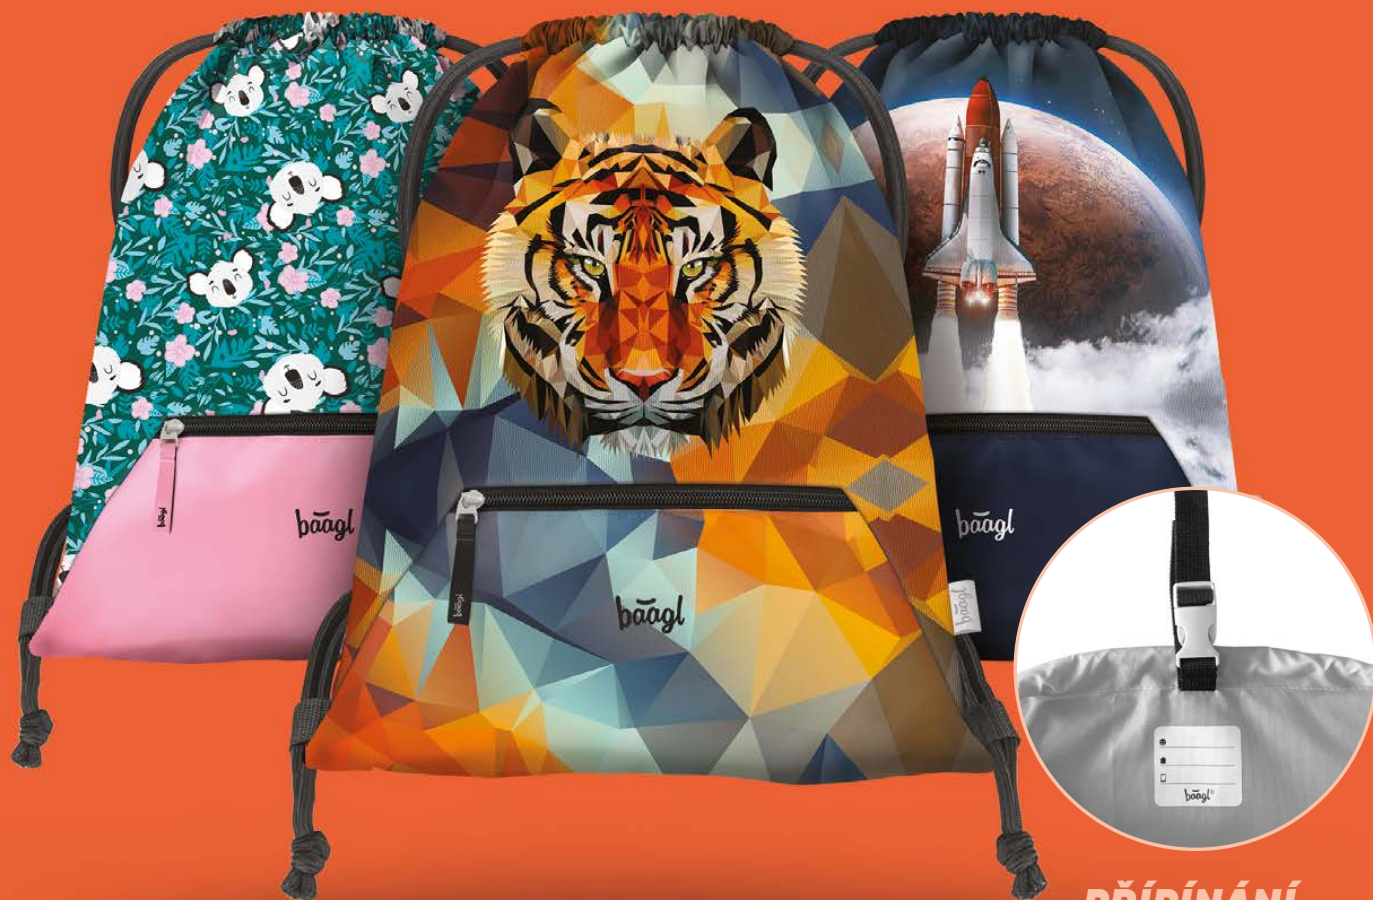

Eggy Painting

A-33154

Eggy Numbers

A-33155

SÁČKY NA OBUV S KAPSOU

**PŘÍPÍNÁNÍ
K AKTOVCE**

HMOTNOST
120 g

ROZMĚRY:
36 × 46 cm
34 × 42 cm